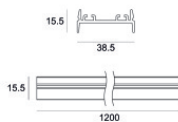

## Components

---

		<p>кабельные соединения - Т-образный соединительный элемент                      Тип lineag.                      Материал:Алюминий 6060, Цвет:белый, обработки :Порошковое покрытие.</p>	<p><b>Code</b>  <u>C-K400037</u></p>
		<p>кабельные соединения - Х-образный соединительный элемент                      Тип lineag.                      Материал:Алюминий 6060, Цвет:белый, обработки :Порошковое покрытие.</p>	<p><b>Code</b>  <u>C-K400031</u></p>
		<p>кабельные соединения - Угловой модуль                      Тип lineag.                      Материал:Алюминий 6060, Цвет:белый, обработки :Порошковое покрытие.</p>	<p><b>Code</b>  <u>C-K400027</u></p>
		<p>Заглушка - 2 х                      Материал:Литой под давлением алюминий EN AV - 46100, Цвет:белый, обработки :Порошковое покрытие.</p>	<p><b>Code</b>  <u>C-K400056</u></p>
		<p>Проволочная крышка                      Материал:Алюминий 6060, Цвет:белый, обработки :Порошковое покрытие.</p>	<p><b>Code</b>  <u>83725</u></p>
		<p>Проволочная крышка                      Материал:Алюминий 6060, Цвет:белый, обработки :Порошковое покрытие.</p>	<p><b>Code</b>  <u>83729</u></p>
		<p>Проволочная крышка                      Материал:Алюминий 6060, Цвет:белый, обработки :Порошковое покрытие.</p>	<p><b>Code</b>  <u>83726</u></p>
		<p>Проволочная крышка                      Материал:Алюминий 6060, Цвет:белый, обработки :Порошковое покрытие.</p>	<p><b>Code</b>  <u>83727</u></p>