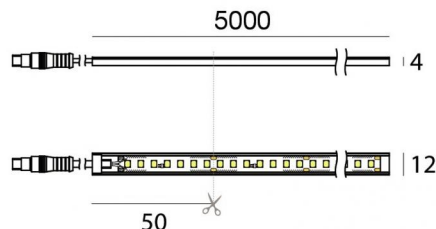

PU_C Plus 140 LEDs/m

Светодиодная полоса

700 topLED 125 W DC 24 V | 25 W/m | 2785 Lm/m | CRI >90

C00125WHWDI

Технические данные

Длина	5000 mm
Taglio minimo	50 mm
Тип	Светодиодная полоса
Место установки	Стена - Потолок
Место установки	Наружное освещение
Источник света	СИД
Circuit structure	topLED
Оптика	Рассеянный свет
Light emission direction	downward
Номинальная мощность	125 W DC
Световой поток (источник)	13925 lm
Цветовая температура / Tone	3000 K
Коэффициент цветопередачи	>90 Ra
Пост.ток / пост. напряжение	CV
Класс изоляции	3
IP	IP66
Испытание нити накаливания	650°
прямая установка на нормально возгорающиеся поверхности	Да
СЕ	Да
Драйвер прилагается	Нет
Изделие с регулиацией яркости света	DALI - 1-10V
Поворотный механизм	Нет
Откидной механизм	Нет
Возможность установки на тротуаре	Нет
Способность выдерживать вес транспорта	Нет
Провод прилагается	Да
Длина кабеля	1(M)x0.25m + 1(F)x1 m
Обработка полимерами	Да
Тип светового излучения	Одианрное излучение
Длина	5000 mm
Вес нетто	0.575 Kg
Защита от электростатических разрядов	Нет
Защита от перенапряжения	Нет

Single emission led strip for outdoor application. The warm white LED light source with a diffused light distribution is composed of 700 topLEDs with CCT of 3000 K and a CRI >90; the source luminous flux is 13925 lm, with a 111.4 lm/W nominal luminous efficacy.

The total absorbed power is 125 W. The power supply cable is included and features a 1(M)x0.25m + 1(F)x1 m length.

The device features protection class III and can be wall lights or ceiling-mounted.

Compliant with the EN 60598-1 standard and its specific provisions.