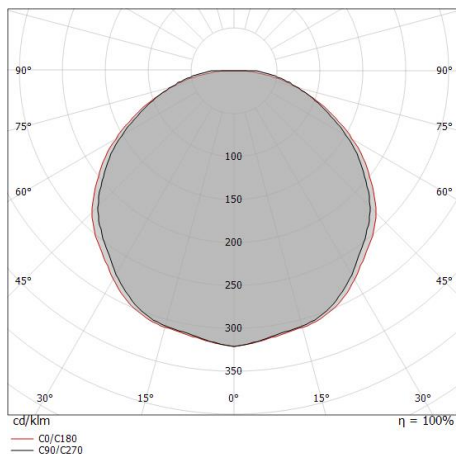

PU_C Plus 140 LEDs/m

Светодиодная полоса

700 topLED 125 W DC 24 V | 25 W/m | 2785 Lm/m | CRI >90

C00125WHWDI

Технические данные

Длина	5000 mm
Taglio minimo	50 mm
Тип	Светодиодная полоса
Место установки	Стена - Потолок
Место установки	Наружное освещение
Источник света	СИД
Circuit structure	topLED
Оптика	Рассеянный свет
Light emission direction	downward
Номинальная мощность	125 W DC
Световой поток (источник)	13925 lm
Цветовая температура / Tone	3000 K
Коэффициент цветопередачи	>90 Ra
Пост.ток / пост. напряжение	CV
Класс изоляции	3
IP	IP66
Испытание нити накаливания	650°
прямая установка на нормально возгорающиеся поверхности	Да
СЕ	Да
Драйвер прилагается	Нет
Изделие с регулиацией яркости света	DALI - 1-10V
Поворотный механизм	Нет
Откидной механизм	Нет
Возможность установки на тротуаре	Нет
Способность выдерживать вес транспорта	Нет
Провод прилагается	Да
Длина кабеля	1(M)x0.25m + 1(F)x1 m
Обработка полимерами	Да
Тип светового излучения	Одианрное излучение
Длина	5000 mm
Вес нетто	0.575 Kg
Защита от электростатических разрядов	Нет
Защита от перенапряжения	Нет

Single emission led strip for outdoor application. The warm white LED light source with a diffused light distribution is composed of 700 topLEDs with CCT of 3000 K and a CRI >90; the source luminous flux is 13925 lm, with a 111.4 lm/W nominal luminous efficacy.

Distance [m]	Cone diameter [m]	Illuminance [lx]	E(0°)	E(C90)	E(C0)
0.5	1.62 1.71	15060	58.3°	1094	971
1.0	3.24 3.42	3765	58.3°	274	243
1.5	4.86 5.13	1673	58.3°	122	108
2.0	6.48 6.85	941	58.3°	68	61
2.5	8.10 8.56	602	58.3°	44	39
3.0	9.71 10.27	418	58.3°	30	27