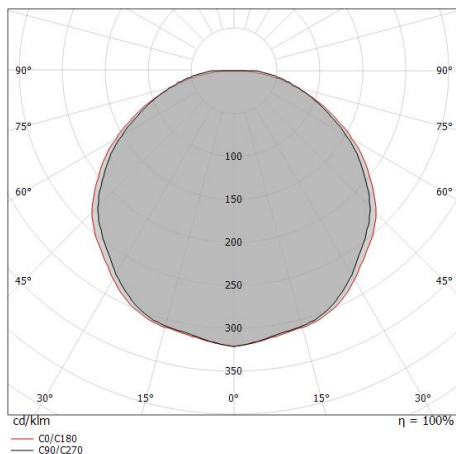

PU_C Plus 140 LEDs/m

Светодиодная полоса
700 topLED 36 W DC 24 V | 7.2 W/m | 756 Lm/m | CRI >90
C00124WHMDI

Технические данные	
Длина	5000 mm
Taglio minimo	50 mm
Тип	Светодиодная полоса
Место установки	Стена - Потолок
Место установки	Наружное освещение
Источник света	СИД
Circuit structure	topLED
Оптика	Рассеянный свет
Light emission direction	downward
Номинальная мощность	36 W DC
Световой поток (источник)	3780 lm
Цветовая температура / Tone	2700 K
Коэффициент цветопередачи	>90 Ra
Пост.ток / пост. напряжение	CV
Класс изоляции	3
IP	IP66
Испытание нити накаливания	650°
прямая установка на нормально возгорающиеся поверхности	Да
СЕ	Да
Драйвер прилагается	Нет
Изделие с регулиацией яркости света	DALI - 1-10V
Поворотный механизм	Нет
Откидной механизм	Нет
Возможность установки на тротуаре	Нет
Способность выдерживать вес транспорта	Нет
Провод прилагается	Да
Длина кабеля	1(M)x0.25m + 1(F)x1 m
Обработка полимерами	Да
Тип светового излучения	Одианрное излучение
Длина	5000 mm
Вес нетто	0.575 Kg
Защита от электростатических разрядов	Нет
Защита от перенапряжения	Нет

PU_C Plus 140 LEDs/m

Светодиодная полоса | 700 topLED 36 W DC 24 V | 7.2 W/m | 756 Lm/m | CRI >90
C00124WHMDI

Single emission led strip for outdoor application. The super warm white LED light source with a diffused light distribution is composed of 700 topLEDs with CCT of 2700 K and a CRI >90; the source luminous flux is 3780 lm, with a 105.0 lm/W nominal luminous efficacy.

Distance [m]	Cone diameter [m]	illuminance [lx]
0.5	1.62 1.71	E(0°) 3903 E(C90) 284 E(C0) 252
1.0	3.24 3.42	E(0°) 976 E(C90) 71 E(C0) 63
1.5	4.86 5.13	E(0°) 434 E(C90) 32 E(C0) 28
2.0	6.48 6.85	E(0°) 244 E(C90) 18 E(C0) 16
2.5	8.10 8.56	E(0°) 156 E(C90) 11 E(C0) 10
3.0	9.71 10.27	E(0°) 108 E(C90) 8 E(C0) 7