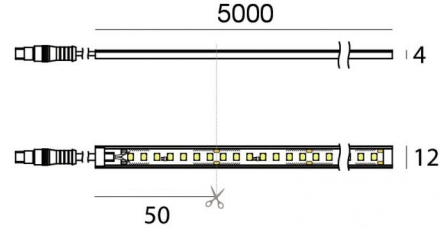

PU_C Plus 140 LEDs/m

Светодиодная полоса
700 topLED 36 W DC 24 V | 7.2 W/m | 756 Lm/m | CRI >90
C00124WHMDI

Технические данные	
Длина	5000 mm
Taglio minimo	50 mm
Тип	Светодиодная полоса
Место установки	Стена - Потолок
Место установки	Наружное освещение
Источник света	СИД
Circuit structure	topLED
Оптика	Рассеянный свет
Light emission direction	downward
Номинальная мощность	36 W DC
Световой поток (источник)	3780 lm
Цветовая температура / Tone	2700 K
Коэффициент цветопередачи	>90 Ra
Пост.ток / пост. напряжение	CV
Класс изоляции	3
IP	IP66
Испытание нити накаливания	650°
прямая установка на нормально возгорающиеся поверхности	Да
СЕ	Да
Драйвер прилагается	Нет
Изделие с регулиацией яркости света	DALI - 1-10V
Поворотный механизм	Нет
Откидной механизм	Нет
Возможность установки на тротуаре	Нет
Способность выдерживать вес транспорта	Нет
Провод прилагается	Да
Длина кабеля	1(M)x0.25m + 1(F)x1 m
Обработка полимерами	Да
Тип светового излучения	Одианрное излучение
Длина	5000 mm
Вес нетто	0.575 Kg
Защита от электростатических разрядов	Нет
Защита от перенапряжения	Нет

PU_C Plus 140 LEDs/m

Светодиодная полоса | 700 topLED 36 W DC 24 V | 7.2 W/m | 756 Lm/m | CRI >90
C00124WHMDI

Single emission led strip for outdoor application. The super warm white LED light source with a diffused light distribution is composed of 700 topLEDs with CCT of 2700 K and a CRI >90; the source luminous flux is 3780 lm, with a 105.0 lm/W nominal luminous efficacy.

The total absorbed power is 36 W. The power supply cable is included and features a 1(M)x0.25m + 1(F)x1 m length.

The device features protection class III and can be wall lights or ceiling-mounted.

Compliant with the EN 60598-1 standard and its specific provisions.