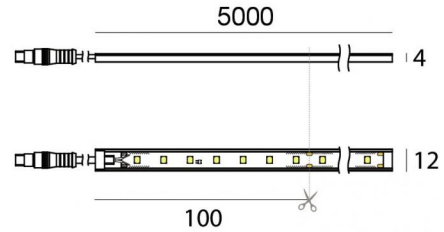

# PU\_C Plus 70 LEDs/m

Светодиодная полоса  
350 topLED 16 W DC 24 V | 3.2 W/m | 336 Lm/m | CRI >90  
C00122WHMDI

Технические данные	
Длина	5000 mm
Taglio minimo	100 mm
Тип	Светодиодная полоса
Место установки	Стена - Потолок
Место установки	Наружное освещение
Источник света	СИД
Circuit structure	topLED
Оптика	Рассеянный свет
Light emission direction	downward
Номинальная мощность	16 W DC
Световой поток (источник)	1680 lm
Цветовая температура / Tone	2700 K
Коэффициент цветопередачи	>90 Ra
Пост.ток / пост. напряжение	CV
Класс изоляции	3
IP	IP66
Испытание нити накаливания	650°
прямая установка на нормально возгорающиеся поверхности	Да
СЕ	Да
Драйвер прилагается	Нет
Изделие с регулиацией яркости света	DALI - 1-10V
Поворотный механизм	Нет
Откидной механизм	Нет
Возможность установки на тротуаре	Нет
Способность выдерживать вес транспорта	Нет
Провод прилагается	Да
Длина кабеля	1(M)x0.25m + 1(F)x1 m
Обработка полимерами	Да
Тип светового излучения	Одинарное излучение
Длина	5000 mm
Вес нетто	0.575 Kg
Защита от электростатических разрядов	Нет
Защита от перенапряжения	Нет

# PU\_C Plus 70 LEDs/m

Светодиодная полоса | 350 topLED 16 W DC 24 V | 3.2 W/m | 336 Lm/m | CRI >90  
C00122WHMDI

Single emission led strip for outdoor application. The super warm white LED light source with a diffused light distribution is composed of 350 topLEDs with CCT of 2700 K and a CRI >90; the source luminous flux is 1680 lm, with a 105.0 lm/W nominal luminous efficacy.

The total absorbed power is 16 W. The power supply cable is included and features a 1(M)x0.25m + 1(F)x1 m length.

The device features protection class III and can be wall lights or ceiling-mounted.

Compliant with the EN 60598-1 standard and its specific provisions.