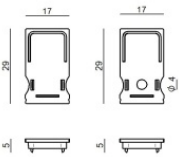

Заглушка
Материал:АБС-пластик, Цвет:черный.

Code
C-V400032