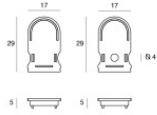

PU_C Plus 70 LEDs/m

PU_C Plus 70 LEDs/m | LED Strip | Accessories
C00122WHMDI

Заглушка
Материал:пластик, Цвет:серый.

Code
C-V400033