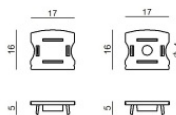

Заглушка
Материал:АБС-пластик, Цвет:черный.

Code
C-V400026