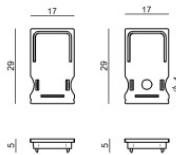

Заглушка
Материал:пластик, Цвет:серый.

Code
C-V400031