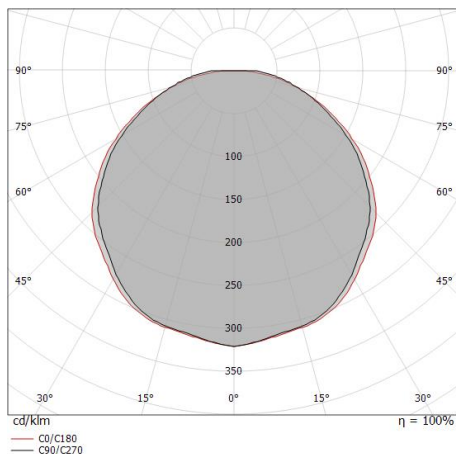

PU_C Plus 70 LEDs/m

Светодиодная полоса | 350 topLED 16 W DC 24 V | 3.2 W/m | 336 Lm/m | CRI >90
C00122WHMDI

Single emission led strip for outdoor application. The super warm white LED light source with a diffused light distribution is composed of 350 topLEDs with CCT of 2700 K and a CRI >90; the source luminous flux is 1680 lm, with a 105.0 lm/W nominal luminous efficacy.

The device body is made of technopolymer and features a white finish; the diffuser is made of pu. The ingress protection degree is IP66; the total weight is of 0.575 kg. The power supply driver is not provided and is to be ordered separately.

The total absorbed power is 16 W. The power supply cable is included and features a 1(M)x0.25m + 1(F)x1 m length.

The device features protection class III and can be wall lights or ceiling-mounted.

Compliant with the EN 60598-1 standard and its specific provisions.

Distance [m]	Cone diameter [m]	illuminance [lx]
0.5	1.62 1.71	E(0°) 1828 E(C90) 133 E(C0) 118
1.0	3.24 3.42	E(0°) 457 E(C90) 33 E(C0) 29
1.5	4.86 5.13	E(0°) 203 E(C90) 15 E(C0) 13
2.0	6.48 6.85	E(0°) 114 E(C90) 8 E(C0) 7
2.5	8.10 8.56	E(0°) 73 E(C90) 5 E(C0) 5
3.0	9.71 10.27	E(0°) 51 E(C90) 4 E(C0) 3

— C0/C180 (Half-peak divergence: 119.4°)
— C90/C270 (Half-peak divergence: 116.6°)

Класс энергоэффективности

Этот продукт содержит источник света класса энергоэффективности F.

Иlluminotechnical Особенности

Light Output Ratio (LOR)	84 %
Световой поток (источник)	1680 lm
Световой поток светильника	1424 lm
Consumption	16 W
КПД светильника	89 lm/W
Температура цвета	2700 K
Standard Deviation of Colour Matching	3 Step MacAdam
Стандартная температура рабочей среды	-20 / +55°C

UGR

UGR axial	25.2
UGR transversal	25
X=4H | Y=8H	S=0.25H
Reflection factor	70/50/20

OPTICAL

Оптика C0/C180	117°
Light distribution symmetry	Symmetrical