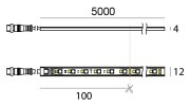

PU_C Plus RGBW

Code
C00466WHVDI