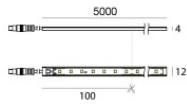

PU_C Plus 70 LEDs/m

Code
C00122WH - C00123WH - C0018MDI05019 - C0018NDI05019 - C0018WDI05019 - C0025MDI05019 - C0025NDI05019 - C0025WDI05019