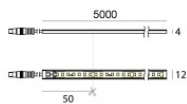

PU_C Plus 140 LEDs/m

Code
C00124WH - C00125WH - C00915WH - C00916WH - C0019MDI05019 - C0019NDI05019 - C0019WDI05019 - C0026MDI05019 - C0026NDI05019 - C0026WDI05019