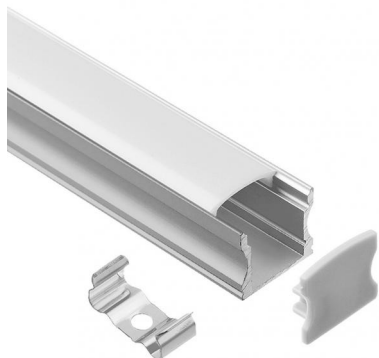

Modular
C-K100026

Технические данные	
Тип	Профили
Место установки	Стена - Потолок
Место установки	Интерьерное освещение
Испытание нити накаливания	Нет
прямая установка на нормально возгорающиеся поверхности	Да
СЕ	Да
Изделие с регулицией яркости света	Нет
Поворотный механизм	Нет
Откидной механизм	Нет
Возможность установки на тротуаре	Нет
Способность выдерживать вес транспорта	Нет
Провод прилагается	Нет
Обработка полимерами	Нет
Modularity	Modular

отделка корпус	
Материал	Алюминий
Цвет	Алюминий
обработки	Анодирование

Modular
C-K100026

Components

		<p>Dropper RGB 60 LEDs/m - LED Strip topLED 72 W DC 24 V 14.4 W/m</p>	<p>Code <u>98025</u></p>
		<p>Silicone_C Basic RGB 60 LEDs/m</p>	<p>Code <u>98033</u></p>
		<p>Ribbon Basic 60 LEDs/m - LED Strip topLED 24 W DC 24 V 4.8 W/m 570.2 Lm/m</p>	<p>Code <u>98012</u></p>
		<p>Ribbon Basic 60 LEDs/m - LED Strip topLED 24 W DC 24 V 4.8 W/m 540 Lm/m</p>	<p>Code <u>98011</u></p>
		<p>Ribbon 120 LEDs/m - LED Strip topLED 60 W DC 24 V 12 W/m 1367.8 Lm/m</p>	<p>Code <u>98077</u></p>
		<p>Ribbon 120 LEDs/m - LED Strip topLED 60 W DC 24 V 12 W/m 1236 Lm/m</p>	<p>Code <u>98078</u></p>
		<p>Ribbon RGB 60 LEDs/m - LED Strip topLED 72 W DC 24 V 14.4 W/m</p>	<p>Code <u>98017</u></p>
		<p>Silicone_C Hi-Flux 60 LEDs/m</p>	<p>Code <u>98042</u></p>

Modular
C-K100026

Components

		Ribbon 240 LEDs/m	Code <u>98083</u>
		Ribbon 240 LEDs/m - LED Strip topLED 96 W DC 24 V 19.2 W/m 1537.8 Lm/m	Code <u>98084</u>
		Ribbon Basic 60 LEDs/m - LED Strip topLED 24 W DC 24 V 4.8 W/m 547 Lm/m	Code <u>98556</u>
		Ribbon 120 LEDs/m	Code <u>98568</u>
		Ribbon 240 LEDs/m - LED Strip topLED 96 W DC 24 V 19.2 W/m 1611.8 Lm/m	Code <u>98570</u>
		Dropper 120 LEDs/m	Code <u>98572</u>
		Dropper 120 LEDs/m - LED Strip topLED 48 W DC 24 V 9.6 W/m 780 Lm/m	Code <u>98574</u>
		Ribbon Ribbon Plus 70 LEDs/m	Code <u>98635</u>