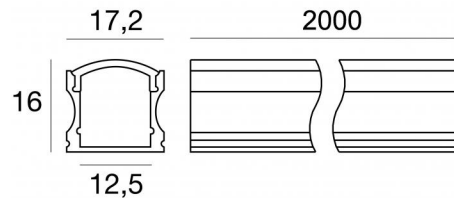

Modular
C-K100026

Технические данные	
Тип	Профили
Место установки	Стена - Потолок
Место установки	Интерьерное освещение
Испытание нити накаливания	Нет
прямая установка на нормально возгорающиеся поверхности	Да
СЕ	Да
Изделие с регулицией яркости света	Нет
Поворотный механизм	Нет
Откидной механизм	Нет
Возможность установки на тротуаре	Нет
Способность выдерживать вес транспорта	Нет
Провод прилагается	Нет
Обработка полимерами	Нет
Modularity	Modular

отделка корпус	
Материал	Алюминий
Цвет	Алюминий
обработки	Анодирование

Modular
C-K100026

Components

		<p>Dropper RGB 60 LEDs/m - LED Strip topLED 72 W DC 24 V 14.4 W/m</p>	<p>Code <u>98025</u></p>
		<p>Silicone_C Basic RGB 60 LEDs/m</p>	<p>Code <u>98033</u></p>
		<p>Ribbon Basic 60 LEDs/m - LED Strip topLED 24 W DC 24 V 4.8 W/m 570.2 Lm/m</p>	<p>Code <u>98012</u></p>
		<p>Ribbon Basic 60 LEDs/m - LED Strip topLED 24 W DC 24 V 4.8 W/m 540 Lm/m</p>	<p>Code <u>98011</u></p>
		<p>Ribbon 120 LEDs/m - LED Strip topLED 60 W DC 24 V 12 W/m 1367.8 Lm/m</p>	<p>Code <u>98077</u></p>
		<p>Ribbon 120 LEDs/m - LED Strip topLED 60 W DC 24 V 12 W/m 1236 Lm/m</p>	<p>Code <u>98078</u></p>
		<p>Ribbon RGB 60 LEDs/m - LED Strip topLED 72 W DC 24 V 14.4 W/m</p>	<p>Code <u>98017</u></p>
		<p>Silicone_C Hi-Flux 60 LEDs/m</p>	<p>Code <u>98042</u></p>