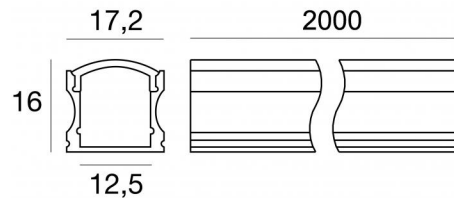

Modular  
C-K100026

Технические данные	
Тип	Профили
Место установки	Стена - Потолок
Место установки	Интерьерное освещение
Испытание нити накаливания	Нет
прямая установка на нормально возгорающиеся поверхности	Да
СЕ	Да
Изделие с регулицией яркости света	Нет
Поворотный механизм	Нет
Откидной механизм	Нет
Возможность установки на тротуаре	Нет
Способность выдерживать вес транспорта	Нет
Провод прилагается	Нет
Обработка полимерами	Нет
Modularity	Modular