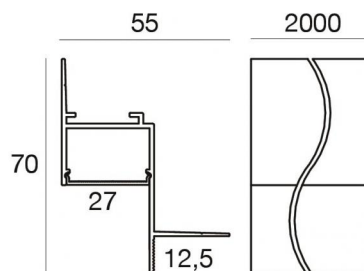

Modular
C-K100025

Технические данные	
Тип	Профили
Место установки	Стена - Потолок
Место установки	Интерьерное освещение
Испытание нити накаливания	Нет
прямая установка на нормально возгорающиеся поверхности	Да
СЕ	Да
Изделие с регулицией яркости света	Нет
Поворотный механизм	Нет
Откидной механизм	Нет
Возможность установки на тротуаре	Нет
Способность выдерживать вес транспорта	Нет
Провод прилагается	Нет
Обработка полимерами	Нет
Modularity	Modular