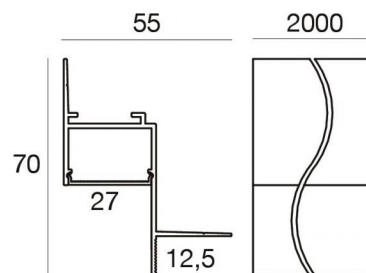

Modular
C-K100025

Технические данные	
Тип	Профили
Место установки	Стена - Потолок
Место установки	Интерьерное освещение
Испытание нити накаливания	Нет
прямая установка на нормально возгорающиеся поверхности	Да
СЕ	Да
Изделие с регулицией яркости света	Нет
Поворотный механизм	Нет
Откидной механизм	Нет
Возможность установки на тротуаре	Нет
Способность выдерживать вес транспорта	Нет
Провод прилагается	Нет
Обработка полимерами	Нет
Modularity	Modular