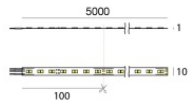

Ribbon Plus Dynamic White

Code

C00418WHDDI - C0027DDI05000