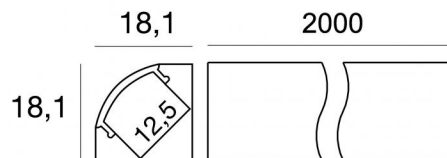

Modular
C-K100020

Технические данные	
Тип	Профили
Место установки	Стена - Потолок
Место установки	Интерьерное освещение
Испытание нити накаливания	Нет
прямая установка на нормально возгорающиеся поверхности	Да
СЕ	Да
Изделие с регулицией яркости света	Нет
Поворотный механизм	Нет
Откидной механизм	Нет
Возможность установки на тротуаре	Нет
Способность выдерживать вес транспорта	Нет
Провод прилагается	Нет
Обработка полимерами	Нет
Modularity	Modular