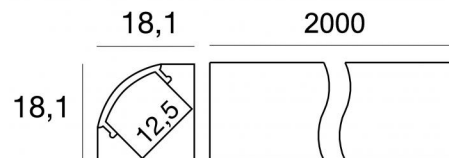

Modular
C-K100020

| Технические данные | |
|---|-----------------------|
| Тип | Профили |
| Место установки | Стена - Потолок |
| Место установки | Интерьерное освещение |
| Испытание нити накаливания | Нет |
| прямая установка на нормально возгорающиеся поверхности | Да |
| СЕ | Да |
| Изделие с регулицией яркости света | Нет |
| Поворотный механизм | Нет |
| Откидной механизм | Нет |
| Возможность установки на тротуаре | Нет |
| Способность выдерживать вес транспорта | Нет |
| Провод прилагается | Нет |
| Обработка полимерами | Нет |
| Modularity | Modular |