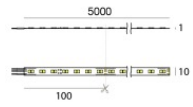

Ribbon Plus Dynamic White

Code
C00418WHDDI