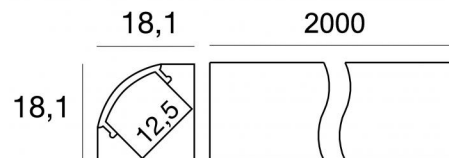

Modular
C-K100019

Технические данные	
Тип	Профили
Место установки	Стена - Потолок
Место установки	Интерьерное освещение
Испытание нити накаливания	Нет
прямая установка на нормально возгорающиеся поверхности	Да
СЕ	Да
Изделие с регулицией яркости света	Нет
Поворотный механизм	Нет
Откидной механизм	Нет
Возможность установки на тротуаре	Нет
Способность выдерживать вес транспорта	Нет
Провод прилагается	Нет
Обработка полимерами	Нет
Modularity	Modular