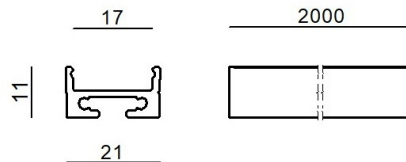

Modular
C-K100018

Технические данные

Место установки	Стена - Потолок
Место установки	Интерьерное освещение
Испытание нити накаливания	Нет
прямая установка на нормально возгорающиеся поверхности	Да
СЕ	Да
Изделие с регулицией яркости света	Нет
Поворотный механизм	Нет
Откидной механизм	Нет
Возможность установки на тротуаре	Нет
Способность выдерживать вес транспорта	Нет
Провод прилагается	Нет
Обработка полимерами	Нет
Modularity	Modular