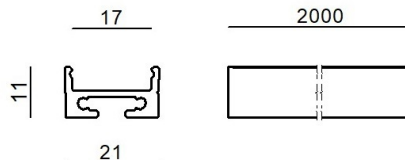

Modular
C-K100018

Технические данные

Место установки	Стена - Потолок
Место установки	Интерьерное освещение
Испытание нити накаливания	Нет
прямая установка на нормально возгорающиеся поверхности	Да
СЕ	Да
Изделие с регулицией яркости света	Нет
Поворотный механизм	Нет
Откидной механизм	Нет
Возможность установки на тротуаре	Нет
Способность выдерживать вес транспорта	Нет
Провод прилагается	Нет
Обработка полимерами	Нет
Modularity	Modular