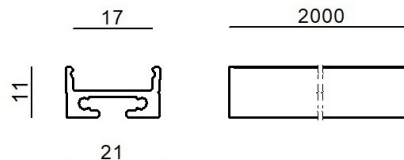

Modular  
C-K100017

Технические данные	
Тип	Профили
Место установки	Стена - Потолок
Место установки	Интерьерное освещение
Испытание нити накаливания	Нет
прямая установка на нормально возгорающиеся поверхности	Да
СЕ	Да
Изделие с регулицией яркости света	Нет
Поворотный механизм	Нет
Откидной механизм	Нет
Возможность установки на тротуаре	Нет
Способность выдерживать вес транспорта	Нет
Провод прилагается	Нет
Обработка полимерами	Нет
Modularity	Modular