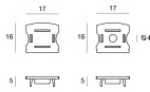

Rive_17/16 | Profiles | Accessories
C-K100016

Оптика
 Распределение света: medium flood,Материал покрытия: pc

Code
C-U100001

Заглушка
 Материал:пластик, Цвет:серый.

Code
C-V400025

Заглушка
 Материал:АБС-пластик, Цвет:черный.