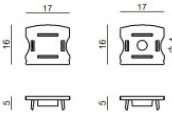

Rive_17/16 | Profiles | Accessories
C-K100016

Оптика
 Распределение света: medium flood,Материал покрытия: pc

Code
C-U100001

Заглушка
 Материал:пластик, Цвет:серый.

Code
C-V400025

Заглушка
 Материал:АБС-пластик, Цвет:черный.