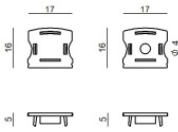

Заглушка
Материал:пластик, Цвет:серый.

Code
C-V400035