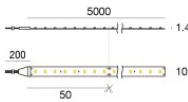

Ribbon HD 160 LEDs/m

Code
C00509WH - C00510WH