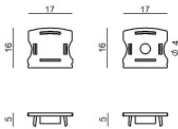

Заглушка
Материал:АБС-пластик, Цвет:черный.

Code
C-V400036