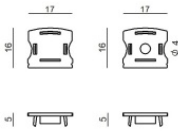

Заглушка
Материал:АБС-пластик, Цвет:черный.

Code
C-V400036