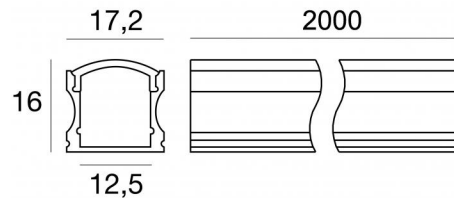

Modular
C-K100016

Технические данные	
Тип	Профили
Место установки	Стена - Потолок
Место установки	Интерьерное освещение
Испытание нити накаливания	Нет
прямая установка на нормально возгорающиеся поверхности	Да
СЕ	Да
Изделие с регулицией яркости света	Нет
Поворотный механизм	Нет
Откидной механизм	Нет
Возможность установки на тротуаре	Нет
Способность выдерживать вес транспорта	Нет
Провод прилагается	Нет
Обработка полимерами	Нет
Modularity	Modular