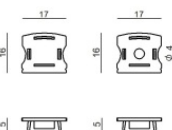

Заглушка
Материал:пластик, Цвет:серый.

Code
C-V400035