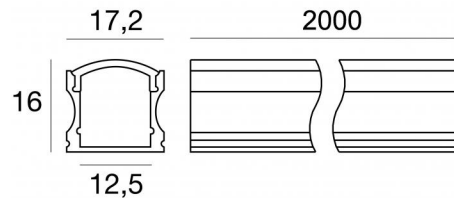

Modular
C-K100015

Технические данные	
Тип	Профили
Место установки	Стена - Потолок
Место установки	Интерьерное освещение
Испытание нити накаливания	Нет
прямая установка на нормально возгорающиеся поверхности	Да
СЕ	Да
Изделие с регулицией яркости света	Нет
Поворотный механизм	Нет
Откидной механизм	Нет
Возможность установки на тротуаре	Нет
Способность выдерживать вес транспорта	Нет
Провод прилагается	Нет
Обработка полимерами	Нет
Modularity	Modular