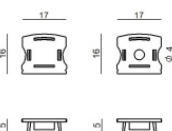

Заглушка
Материал:АБС-пластик, Цвет:черный.

Code
C-V400036