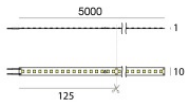

Ribbon PRO

Code
C00423WH - 82123 - 82124 - 82125 - 82128 - 82130 - 82131 - 82129 - 82163 - 82164 - 82169 - 82170 - 82156 - 82157 - 82162 - 82168 - C0023MDI05000 - C0023NDI05000 - C0023WDI05000 - C0024MDI05000 - C0024NDI05000 - C0024WDI05000 - C0028MDI05000 - C0028NDI05000 - C0028WDI05000 - C0030MDI05000 - C0030NDI05000 - C0030WDI05000 - C0031MDI05000 - C0031NDI05000 - C0031WDI05000 - C0033MDI05000 - C0033NDI05000 - C0033WDI05000 - C0040MDI05000 - C0040NDI05000 - C0040WDI05000 - C0046MDI05000 - C0046NDI05000 - C0046WDI05000