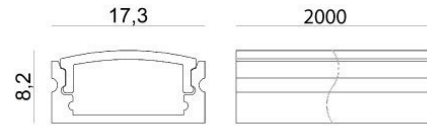

Modular
99983

Технические данные

Тип	Пакет/набор для крепежа
Место установки	Стена - Потолок
Место установки	Интерьерное освещение
Испытание нити накаливания	Нет
прямая установка на нормально возгорающиеся поверхности	Да
СЕ	Да
Изделие с регулицией яркости света	Нет
Поворотный механизм	Нет
Откидной механизм	Нет
Возможность установки на тротуаре	Нет
Способность выдерживать вес транспорта	Нет
Провод прилагается	Нет
Обработка полимерами	Нет
Modularity	Modular

отделка корпус

Материал	Алюминий
Цвет	Алюминий
обработки	Анодирование

Modular
99983

Components

		<p>Dropper RGB 60 LEDs/m - LED Strip topLED 72 W DC 24 V 14.4 W/m</p>	<p>Code <u>98025</u></p>
		<p>Ribbon Basic 60 LEDs/m - LED Strip topLED 24 W DC 24 V 4.8 W/m 570.2 Lm/m</p>	<p>Code <u>98012</u></p>
		<p>Ribbon Basic 60 LEDs/m - LED Strip topLED 24 W DC 24 V 4.8 W/m 540 Lm/m</p>	<p>Code <u>98011</u></p>
		<p>Ribbon 120 LEDs/m - LED Strip topLED 60 W DC 24 V 12 W/m 1367.8 Lm/m</p>	<p>Code <u>98077</u></p>
		<p>Ribbon 120 LEDs/m - LED Strip topLED 60 W DC 24 V 12 W/m 1236 Lm/m</p>	<p>Code <u>98078</u></p>
		<p>Ribbon RGB 60 LEDs/m - LED Strip topLED 72 W DC 24 V 14.4 W/m</p>	<p>Code <u>98017</u></p>
		<p>Ribbon 240 LEDs/m</p>	<p>Code <u>98083</u></p>
		<p>Ribbon 240 LEDs/m - LED Strip topLED 96 W DC 24 V 19.2 W/m 1537.8 Lm/m</p>	<p>Code <u>98084</u></p>