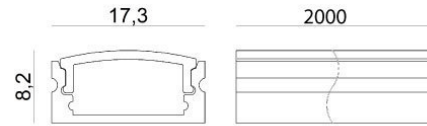

## Технические данные

Тип	Пакет/набор для крепежа
Место установки	Стена - Потолок
Место установки	Интерьерное освещение
Испытание нити накаливания	Нет
прямая установка на нормально возгорающиеся поверхности	Да
СЕ	Да
Изделие с регулицией яркости света	Нет
Поворотный механизм	Нет
Откидной механизм	Нет
Возможность установки на тротуаре	Нет
Способность выдерживать вес транспорта	Нет
Провод прилагается	Нет
Обработка полимерами	Нет
Modularity	Modular