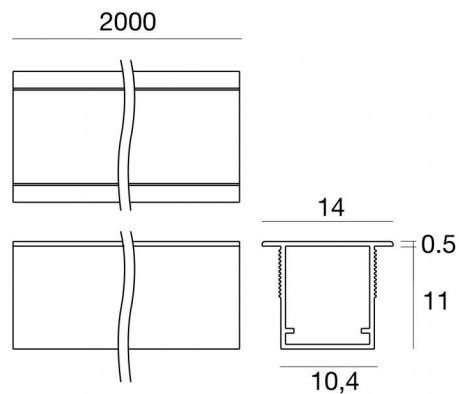

Modular
99977

| Технические данные | |
|---|-----------------------|
| Тип | Профили |
| Место установки | Стена - Потолок |
| Место установки | Интерьерное освещение |
| Испытание нити накаливания | Нет |
| прямая установка на нормально возгорающиеся поверхности | Да |
| СЕ | Да |
| Изделие с регулицией яркости света | Нет |
| Поворотный механизм | Нет |
| Откидной механизм | Нет |
| Возможность установки на тротуаре | Нет |
| Способность выдерживать вес транспорта | Нет |
| Провод прилагается | Нет |
| Обработка полимерами | Нет |
| Modularity | Modular |

| отделка корпус | |
|----------------|----------------------|
| Материал | Алюминий |
| Цвет | Анодированный черный |
| обработки | Анодирование |

Modular
99977

Components

| | | | |
|--|--|--|-------------------------------------|
| | | <p>Dropper RGB 60 LEDs/m - LED Strip topLED 72 W DC 24 V 14.4 W/m</p> | <p>Code <u>98025</u></p> |
| | | <p>Ribbon Basic 60 LEDs/m - LED Strip topLED 24 W DC 24 V 4.8 W/m 570.2 Lm/m</p> | <p>Code <u>98012</u></p> |
| | | <p>Ribbon Basic 60 LEDs/m - LED Strip topLED 24 W DC 24 V 4.8 W/m 540 Lm/m</p> | <p>Code <u>98011</u></p> |
| | | <p>Ribbon 120 LEDs/m - LED Strip topLED 60 W DC 24 V 12 W/m 1367.8 Lm/m</p> | <p>Code <u>98077</u></p> |
| | | <p>Ribbon 120 LEDs/m - LED Strip topLED 60 W DC 24 V 12 W/m 1236 Lm/m</p> | <p>Code <u>98078</u></p> |
| | | <p>Ribbon RGB 60 LEDs/m - LED Strip topLED 72 W DC 24 V 14.4 W/m</p> | <p>Code <u>98017</u></p> |
| | | <p>Ribbon 240 LEDs/m</p> | <p>Code <u>98083</u></p> |
| | | <p>Ribbon 240 LEDs/m - LED Strip topLED 96 W DC 24 V 19.2 W/m 1537.8 Lm/m</p> | <p>Code <u>98084</u></p> |