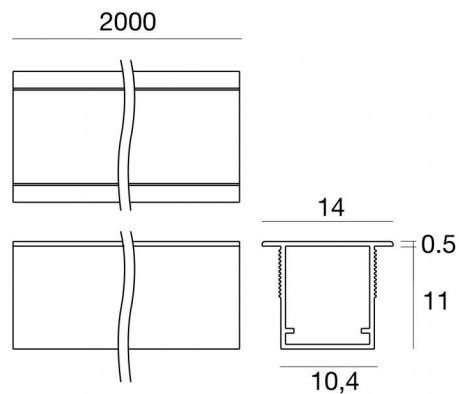

Modular  
99977

Технические данные	
Тип	Профиль
Место установки	Стена - Потолок
Место установки	Интерьерное освещение
Испытание нити накаливания	Нет
прямая установка на нормально возгорающиеся поверхности	Да
СЕ	Да
Изделие с регулицией яркости света	Нет
Поворотный механизм	Нет
Откидной механизм	Нет
Возможность установки на тротуаре	Нет
Способность выдерживать вес транспорта	Нет
Провод прилагается	Нет
Обработка полимерами	Нет
Modularity	Modular