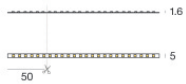

Ribbon Slim 120 LEDs/m

Code
84221