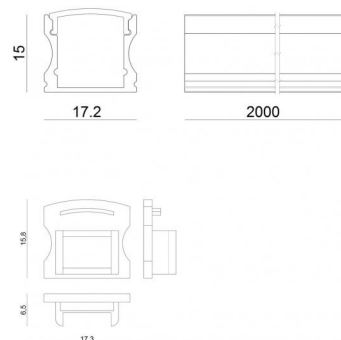

Modular
99905

Технические данные

Тип	Пакет/набор для крепежа
Место установки	Стена - Потолок
Место установки	Интерьерное освещение
Испытание нити накаливания	Нет
прямая установка на нормально возгорающиеся поверхности	Да
СЕ	Да
Изделие с регулицией яркости света	Нет
Поворотный механизм	Нет
Откидной механизм	Нет
Возможность установки на тротуаре	Нет
Способность выдерживать вес транспорта	Нет
Провод прилагается	Нет
Обработка полимерами	Нет
Modularity	Modular