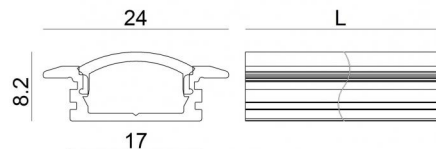

Modular
98965

Технические данные	
Тип	Профили
Место установки	Стена - Потолок
Место установки	Интерьерное освещение
Испытание нити накаливания	Нет
прямая установка на нормально возгорающиеся поверхности	Да
СЕ	Да
Изделие с регулицией яркости света	Нет
Поворотный механизм	Нет
Откидной механизм	Нет
Возможность установки на тротуаре	Нет
Способность выдерживать вес транспорта	Нет
Провод прилагается	Нет
Обработка полимерами	Нет
Modularity	Modular

отделка корпус	
Материал	Алюминий
Цвет	Алюминий
обработки	Анодирование

Modular
98965

Components

		<p>Dropper RGB 60 LEDs/m - LED Strip topLED 72 W DC 24 V 14.4 W/m</p>	<p>Code <u>98025</u></p>
		<p>Ribbon Basic 60 LEDs/m - LED Strip topLED 24 W DC 24 V 4.8 W/m 570.2 Lm/m</p>	<p>Code <u>98012</u></p>
		<p>Ribbon Basic 60 LEDs/m - LED Strip topLED 24 W DC 24 V 4.8 W/m 540 Lm/m</p>	<p>Code <u>98011</u></p>
		<p>Ribbon 120 LEDs/m - LED Strip topLED 60 W DC 24 V 12 W/m 1367.8 Lm/m</p>	<p>Code <u>98077</u></p>
		<p>Ribbon 120 LEDs/m - LED Strip topLED 60 W DC 24 V 12 W/m 1236 Lm/m</p>	<p>Code <u>98078</u></p>
		<p>Ribbon RGB 60 LEDs/m - LED Strip topLED 72 W DC 24 V 14.4 W/m</p>	<p>Code <u>98017</u></p>
		<p>Ribbon 240 LEDs/m</p>	<p>Code <u>98083</u></p>
		<p>Ribbon 240 LEDs/m - LED Strip topLED 96 W DC 24 V 19.2 W/m 1537.8 Lm/m</p>	<p>Code <u>98084</u></p>