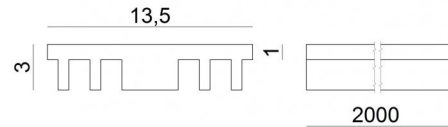

Modular
98956M

Технические данные	
Тип	Профили
Место установки	Стена - Потолок
Место установки	Интерьерное освещение
Испытание нити накаливания	Нет
прямая установка на нормально возгорающиеся поверхности	Да
СЕ	Да
Изделие с регулицией яркости света	Нет
Поворотный механизм	Нет
Откидной механизм	Нет
Возможность установки на тротуаре	Нет
Способность выдерживать вес транспорта	Нет
Провод прилагается	Нет
Обработка полимерами	Нет
Modularity	Modular