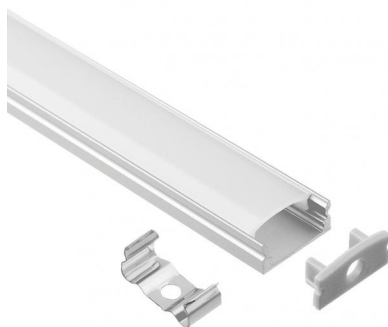

Modular
98954

Технические данные

Место установки	Стена - Потолок
Место установки	Интерьерное освещение
Испытание нити накаливания	Нет
прямая установка на нормально возгорающиеся поверхности	Да
СЕ	Да
Изделие с регулицией яркости света	Нет
Поворотный механизм	Нет
Откидной механизм	Нет
Возможность установки на тротуаре	Нет
Способность выдерживать вес транспорта	Нет
Провод прилагается	Нет
Обработка полимерами	Нет
Modularity	Modular

отделка корпус

Материал	Алюминий
Цвет	Алюминий
обработки	Анодирование

Modular
98954

Components

		<p>Dropper RGB 60 LEDs/m - LED Strip topLED 72 W DC 24 V 14.4 W/m</p>	<p>Code <u>98025</u></p>
		<p>Ribbon Basic 60 LEDs/m - LED Strip topLED 24 W DC 24 V 4.8 W/m 570.2 Lm/m</p>	<p>Code <u>98012</u></p>
		<p>Ribbon Basic 60 LEDs/m - LED Strip topLED 24 W DC 24 V 4.8 W/m 540 Lm/m</p>	<p>Code <u>98011</u></p>
		<p>Ribbon 120 LEDs/m - LED Strip topLED 60 W DC 24 V 12 W/m 1367.8 Lm/m</p>	<p>Code <u>98077</u></p>
		<p>Ribbon 120 LEDs/m - LED Strip topLED 60 W DC 24 V 12 W/m 1236 Lm/m</p>	<p>Code <u>98078</u></p>
		<p>Ribbon RGB 60 LEDs/m - LED Strip topLED 72 W DC 24 V 14.4 W/m</p>	<p>Code <u>98017</u></p>
		<p>Ribbon 240 LEDs/m</p>	<p>Code <u>98083</u></p>
		<p>Ribbon 240 LEDs/m - LED Strip topLED 96 W DC 24 V 19.2 W/m 1537.8 Lm/m</p>	<p>Code <u>98084</u></p>

Modular
98954

Components

		<p>Ribbon Basic 60 LEDs/m - LED Strip topLED 24 W DC 24 V 4.8 W/m 547 Lm/m</p>	<p>Code <u>98556</u></p>
		<p>Ribbon 120 LEDs/m</p>	<p>Code <u>98568</u></p>
		<p>Ribbon 240 LEDs/m - LED Strip topLED 96 W DC 24 V 19.2 W/m 1611.8 Lm/m</p>	<p>Code <u>98570</u></p>
		<p>Dropper 120 LEDs/m</p>	<p>Code <u>98572</u></p>
		<p>Dropper 120 LEDs/m - LED Strip topLED 48 W DC 24 V 9.6 W/m 780 Lm/m</p>	<p>Code <u>98574</u></p>
		<p>Ribbon Ribbon Plus 70 LEDs/m</p>	<p>Code <u>98635</u></p>
		<p>Ribbon Plus 70 LEDs/m - LED Strip topLED 16 W DC 24 V 3.2 W/m 428 Lm/m</p>	<p>Code <u>98636</u></p>
		<p>Ribbon Plus 70 LEDs/m</p>	<p>Code <u>98637</u></p>