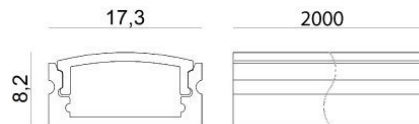

Modular
98954

Технические данные

Место установки	Стена - Потолок
Место установки	Интерьерное освещение
Испытание нити накаливания	Нет
прямая установка на нормально возгорающиеся поверхности	Да
СЕ	Да
Изделие с регулицией яркости света	Нет
Поворотный механизм	Нет
Откидной механизм	Нет
Возможность установки на тротуаре	Нет
Способность выдерживать вес транспорта	Нет
Провод прилагается	Нет
Обработка полимерами	Нет
Modularity	Modular

отделка корпус

Материал	Алюминий
Цвет	Алюминий
обработки	Анодирование

Modular
98954

Components

		<p>Dropper RGB 60 LEDs/m - LED Strip topLED 72 W DC 24 V 14.4 W/m</p>	<p>Code <u>98025</u></p>
		<p>Ribbon Basic 60 LEDs/m - LED Strip topLED 24 W DC 24 V 4.8 W/m 570.2 Lm/m</p>	<p>Code <u>98012</u></p>
		<p>Ribbon Basic 60 LEDs/m - LED Strip topLED 24 W DC 24 V 4.8 W/m 540 Lm/m</p>	<p>Code <u>98011</u></p>
		<p>Ribbon 120 LEDs/m - LED Strip topLED 60 W DC 24 V 12 W/m 1367.8 Lm/m</p>	<p>Code <u>98077</u></p>
		<p>Ribbon 120 LEDs/m - LED Strip topLED 60 W DC 24 V 12 W/m 1236 Lm/m</p>	<p>Code <u>98078</u></p>
		<p>Ribbon RGB 60 LEDs/m - LED Strip topLED 72 W DC 24 V 14.4 W/m</p>	<p>Code <u>98017</u></p>
		<p>Ribbon 240 LEDs/m</p>	<p>Code <u>98083</u></p>
		<p>Ribbon 240 LEDs/m - LED Strip topLED 96 W DC 24 V 19.2 W/m 1537.8 Lm/m</p>	<p>Code <u>98084</u></p>