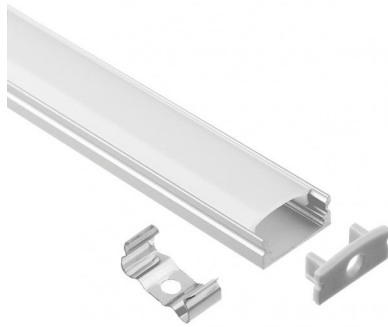

Modular  
98954

Технические данные	
Тип	Профили
Место установки	Стена - Потолок
Место установки	Интерьерное освещение
Испытание нити накаливания	Нет
прямая установка на нормально возгорающиеся поверхности	Да
СЕ	Да
Изделие с регулицией яркости света	Нет
Поворотный механизм	Нет
Откидной механизм	Нет
Возможность установки на тротуаре	Нет
Способность выдерживать вес транспорта	Нет
Провод прилагается	Нет
Обработка полимерами	Нет
Modularity	Modular

отделка корпус	
Материал	Алюминий
Цвет	Алюминий
обработки	Анодирование

Modular  
98954

## Components

		<p>Dropper RGB 60 LEDs/m - LED Strip   topLED 72 W DC 24 V   14.4 W/m</p>	<p><b>Code</b> <u>98025</u></p>
		<p>Ribbon Basic 60 LEDs/m - LED Strip   topLED 24 W DC 24 V   4.8 W/m   570.2 Lm/m</p>	<p><b>Code</b> <u>98012</u></p>
		<p>Ribbon Basic 60 LEDs/m - LED Strip   topLED 24 W DC 24 V   4.8 W/m   540 Lm/m</p>	<p><b>Code</b> <u>98011</u></p>
		<p>Ribbon 120 LEDs/m - LED Strip   topLED 60 W DC 24 V   12 W/m   1367.8 Lm/m</p>	<p><b>Code</b> <u>98077</u></p>
		<p>Ribbon 120 LEDs/m - LED Strip   topLED 60 W DC 24 V   12 W/m   1236 Lm/m</p>	<p><b>Code</b> <u>98078</u></p>
		<p>Ribbon RGB 60 LEDs/m - LED Strip   topLED 72 W DC 24 V   14.4 W/m</p>	<p><b>Code</b> <u>98017</u></p>
		<p>Ribbon 240 LEDs/m</p>	<p><b>Code</b> <u>98083</u></p>
		<p>Ribbon 240 LEDs/m - LED Strip   topLED 96 W DC 24 V   19.2 W/m   1537.8 Lm/m</p>	<p><b>Code</b> <u>98084</u></p>