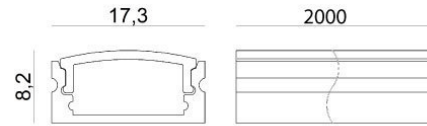

Modular  
98954

Технические данные	
Тип	Профили
Место установки	Стена - Потолок
Место установки	Интерьерное освещение
Испытание нити накаливания	Нет
прямая установка на нормально возгорающиеся поверхности	Да
СЕ	Да
Изделие с регулицией яркости света	Нет
Поворотный механизм	Нет
Откидной механизм	Нет
Возможность установки на тротуаре	Нет
Способность выдерживать вес транспорта	Нет
Провод прилагается	Нет
Обработка полимерами	Нет
Modularity	Modular