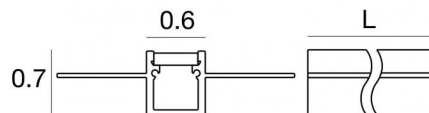

Modular
98916

Технические данные

Тип	Профили
Место установки	Стена - Потолок
Место установки	Интерьерное освещение
Испытание нити накаливания	Нет
прямая установка на нормально возгорающиеся поверхности	Да
СЕ	Да
Изделие с регулицией яркости света	Нет
Поворотный механизм	Нет
Откидной механизм	Нет
Возможность установки на тротуаре	Нет
Способность выдерживать вес транспорта	Нет
Провод прилагается	Нет
Обработка полимерами	Нет
Modularity	Modular