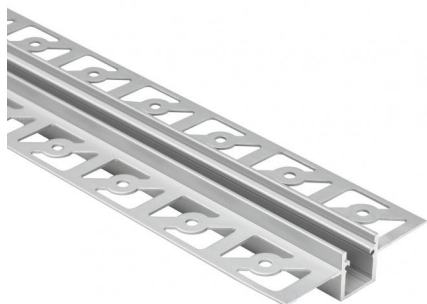

Modular
98916

Технические данные	
Тип	Профили
Место установки	Стена - Потолок
Место установки	Интерьерное освещение
Испытание нити накаливания	Нет
прямая установка на нормально возгорающиеся поверхности	Да
СЕ	Да
Изделие с регулицией яркости света	Нет
Поворотный механизм	Нет
Откидной механизм	Нет
Возможность установки на тротуаре	Нет
Способность выдерживать вес транспорта	Нет
Провод прилагается	Нет
Обработка полимерами	Нет
Modularity	Modular

отделка корпус	
Материал	Алюминий
Цвет	Алюминий
обработки	Анодирование

Modular
98916

Components

		<p>Dropper RGB 60 LEDs/m - LED Strip topLED 72 W DC 24 V 14.4 W/m</p>	<p>Code <u>98025</u></p>
		<p>Ribbon Basic 60 LEDs/m - LED Strip topLED 24 W DC 24 V 4.8 W/m 570.2 Lm/m</p>	<p>Code <u>98012</u></p>
		<p>Ribbon Basic 60 LEDs/m - LED Strip topLED 24 W DC 24 V 4.8 W/m 540 Lm/m</p>	<p>Code <u>98011</u></p>
		<p>Ribbon 120 LEDs/m - LED Strip topLED 60 W DC 24 V 12 W/m 1367.8 Lm/m</p>	<p>Code <u>98077</u></p>
		<p>Ribbon 120 LEDs/m - LED Strip topLED 60 W DC 24 V 12 W/m 1236 Lm/m</p>	<p>Code <u>98078</u></p>
		<p>Ribbon RGB 60 LEDs/m - LED Strip topLED 72 W DC 24 V 14.4 W/m</p>	<p>Code <u>98017</u></p>
		<p>Ribbon 240 LEDs/m</p>	<p>Code <u>98083</u></p>
		<p>Ribbon 240 LEDs/m - LED Strip topLED 96 W DC 24 V 19.2 W/m 1537.8 Lm/m</p>	<p>Code <u>98084</u></p>

Modular
98916

Components

		<p>Ribbon Basic 60 LEDs/m - LED Strip topLED 24 W DC 24 V 4.8 W/m 547 Lm/m</p>	<p>Code <u>98556</u></p>
		<p>Ribbon 120 LEDs/m</p>	<p>Code <u>98568</u></p>
		<p>Ribbon 240 LEDs/m - LED Strip topLED 96 W DC 24 V 19.2 W/m 1611.8 Lm/m</p>	<p>Code <u>98570</u></p>
		<p>Dropper 120 LEDs/m</p>	<p>Code <u>98572</u></p>
		<p>Dropper 120 LEDs/m - LED Strip topLED 48 W DC 24 V 9.6 W/m 780 Lm/m</p>	<p>Code <u>98574</u></p>
		<p>Ribbon Ribbon Plus 70 LEDs/m</p>	<p>Code <u>98635</u></p>
		<p>Ribbon Plus 70 LEDs/m - LED Strip topLED 16 W DC 24 V 3.2 W/m 428 Lm/m</p>	<p>Code <u>98636</u></p>
		<p>Ribbon Plus 70 LEDs/m</p>	<p>Code <u>98637</u></p>