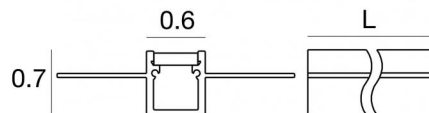

Modular
98916

Технические данные	
Тип	Профили
Место установки	Стена - Потолок
Место установки	Интерьерное освещение
Испытание нити накаливания	Нет
прямая установка на нормально возгорающиеся поверхности	Да
СЕ	Да
Изделие с регулицией яркости света	Нет
Поворотный механизм	Нет
Откидной механизм	Нет
Возможность установки на тротуаре	Нет
Способность выдерживать вес транспорта	Нет
Провод прилагается	Нет
Обработка полимерами	Нет
Modularity	Modular