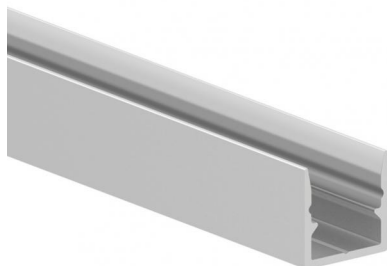

Modular  
98912

Технические данные	
Тип	Профили
Место установки	Стена - Потолок
Место установки	Интерьерное освещение
Испытание нити накаливания	Нет
прямая установка на нормально возгорающиеся поверхности	Да
СЕ	Да
Изделие с регулицией яркости света	Нет
Поворотный механизм	Нет
Откидной механизм	Нет
Возможность установки на тротуаре	Нет
Способность выдерживать вес транспорта	Нет
Провод прилагается	Нет
Обработка полимерами	Нет
Modularity	Modular

отделка корпус	
Материал	Алюминий
Цвет	Алюминий
обработки	Анодирование

Modular  
98912

		Ribbon Slim 120 LEDs/m	<b>Code</b> <u>84221</u>
--	---	------------------------	-----------------------------

98912

Рассеиватель

Code

98913

Заглушка  
Материал:РС, Цвет:белый.

Code

98915

Скоба  
L=13mm, H=14mm, D=12mm.  
Материал:РС, Цвет:белый.

Finish

White

Code

98914