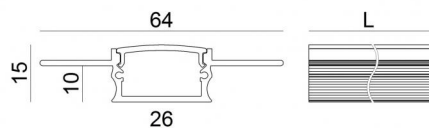

Modular
98906

Технические данные	
Тип	Профили
Место установки	Стена - Потолок
Место установки	Интерьерное освещение
Испытание нити накаливания	Нет
прямая установка на нормально возгорающиеся поверхности	Да
СЕ	Да
Изделие с регулицией яркости света	Нет
Поворотный механизм	Нет
Откидной механизм	Нет
Возможность установки на тротуаре	Нет
Способность выдерживать вес транспорта	Нет
Провод прилагается	Нет
Обработка полимерами	Нет
Modularity	Modular