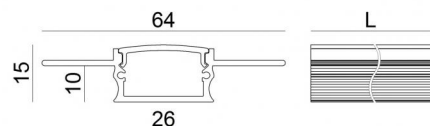

Modular
98906

Технические данные	
Тип	Профили
Место установки	Стена - Потолок
Место установки	Интерьерное освещение
Испытание нити накаливания	Нет
прямая установка на нормально возгорающиеся поверхности	Да
СЕ	Да
Изделие с регулицией яркости света	Нет
Поворотный механизм	Нет
Откидной механизм	Нет
Возможность установки на тротуаре	Нет
Способность выдерживать вес транспорта	Нет
Провод прилагается	Нет
Обработка полимерами	Нет
Modularity	Modular