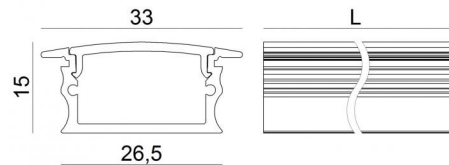

Modular
98897

Технические данные

Место установки	Стена - Потолок
Место установки	Интерьерное освещение
Испытание нити накаливания	Нет
прямая установка на нормально возгорающиеся поверхности	Да
СЕ	Да
Изделие с регулицией яркости света	Нет
Поворотный механизм	Нет
Откидной механизм	Нет
Возможность установки на тротуаре	Нет
Способность выдерживать вес транспорта	Нет
Провод прилагается	Нет
Обработка полимерами	Нет
Modularity	Modular

отделка корпус

Материал	Алюминий
Цвет	Алюминий
обработки	Анодирование

Modular
98897

Components

		<p>Dropper RGB 60 LEDs/m - LED Strip topLED 72 W DC 24 V 14.4 W/m</p>	<p>Code <u>98025</u></p>
		<p>Silicone_C Basic RGB 60 LEDs/m</p>	<p>Code <u>98033</u></p>
		<p>Ribbon Basic 60 LEDs/m - LED Strip topLED 24 W DC 24 V 4.8 W/m 570.2 Lm/m</p>	<p>Code <u>98012</u></p>
		<p>Ribbon Basic 60 LEDs/m - LED Strip topLED 24 W DC 24 V 4.8 W/m 540 Lm/m</p>	<p>Code <u>98011</u></p>
		<p>Ribbon 120 LEDs/m - LED Strip topLED 60 W DC 24 V 12 W/m 1367.8 Lm/m</p>	<p>Code <u>98077</u></p>
		<p>Ribbon 120 LEDs/m - LED Strip topLED 60 W DC 24 V 12 W/m 1236 Lm/m</p>	<p>Code <u>98078</u></p>
		<p>Ribbon RGB 60 LEDs/m - LED Strip topLED 72 W DC 24 V 14.4 W/m</p>	<p>Code <u>98017</u></p>
		<p>Silicone_C Hi-Flux 60 LEDs/m</p>	<p>Code <u>98042</u></p>