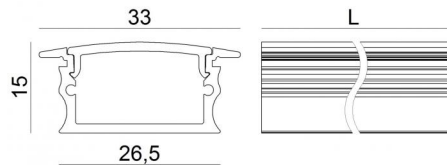

Modular
98897

Технические данные

Место установки	Стена - Потолок
Место установки	Интерьерное освещение
Испытание нити накаливания	Нет
прямая установка на нормально возгорающиеся поверхности	Да
СЕ	Да
Изделие с регулицией яркости света	Нет
Поворотный механизм	Нет
Откидной механизм	Нет
Возможность установки на тротуаре	Нет
Способность выдерживать вес транспорта	Нет
Провод прилагается	Нет
Обработка полимерами	Нет
Modularity	Modular

отделка корпус

Материал	Алюминий
Цвет	Алюминий
обработки	Анодирование

Modular
98897

Components

		<p>Dropper RGB 60 LEDs/m - LED Strip topLED 72 W DC 24 V 14.4 W/m</p>	<p>Code <u>98025</u></p>
		<p>Silicone_C Basic RGB 60 LEDs/m</p>	<p>Code <u>98033</u></p>
		<p>Ribbon Basic 60 LEDs/m - LED Strip topLED 24 W DC 24 V 4.8 W/m 570.2 Lm/m</p>	<p>Code <u>98012</u></p>
		<p>Ribbon Basic 60 LEDs/m - LED Strip topLED 24 W DC 24 V 4.8 W/m 540 Lm/m</p>	<p>Code <u>98011</u></p>
		<p>Ribbon 120 LEDs/m - LED Strip topLED 60 W DC 24 V 12 W/m 1367.8 Lm/m</p>	<p>Code <u>98077</u></p>
		<p>Ribbon 120 LEDs/m - LED Strip topLED 60 W DC 24 V 12 W/m 1236 Lm/m</p>	<p>Code <u>98078</u></p>
		<p>Ribbon RGB 60 LEDs/m - LED Strip topLED 72 W DC 24 V 14.4 W/m</p>	<p>Code <u>98017</u></p>
		<p>Silicone_C Hi-Flux 60 LEDs/m</p>	<p>Code <u>98042</u></p>