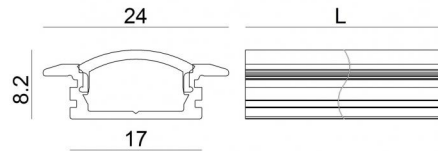

Modular  
98895

Технические данные	
Тип	Профили
Место установки	Стена - Потолок
Место установки	Интерьерное освещение
Испытание нити накаливания	Нет
прямая установка на нормально возгорающиеся поверхности	Да
СЕ	Да
Изделие с регуляцией яркости света	Нет
Поворотный механизм	Нет
Откидной механизм	Нет
Возможность установки на тротуаре	Нет
Способность выдерживать вес транспорта	Нет
Провод прилагается	Нет
Обработка полимерами	Нет
Modularity	Modular