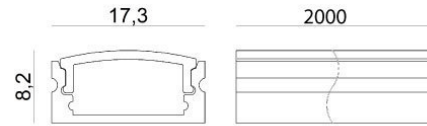

Modular
98891

Технические данные	
Тип	Профили
Место установки	Стена - Потолок
Место установки	Интерьерное освещение
Испытание нити накаливания	Нет
прямая установка на нормально возгорающиеся поверхности	Да
СЕ	Да
Изделие с регулицией яркости света	Нет
Поворотный механизм	Нет
Откидной механизм	Нет
Возможность установки на тротуаре	Нет
Способность выдерживать вес транспорта	Нет
Провод прилагается	Нет
Обработка полимерами	Нет
Modularity	Modular

отделка корпус	
Материал	Алюминий
Цвет	Алюминий
обработки	Анодирование