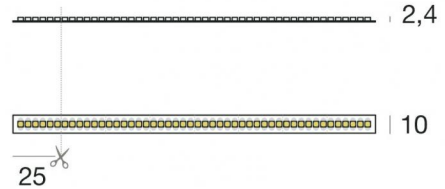

Ribbon 240 LEDs/m

Светодиодная полоса
1200 topLED 96 W DC 24 V | 19.2 W/m | 1611.8 Lm/m | CRI 80
98570

Технические данные	
Длина	5000 mm
Taglio minimo	25 mm
Тип	Светодиодная полоса
Место установки	Стена - Потолок
Место установки	Интерьерное освещение
Источник света	СИД
Circuit structure	topLED
Light emission direction	frontal
Номинальная мощность	96 W DC
Световой поток (источник)	8059 lm
Цветовая температура / Tone	3000 K
Коэффициент цветопередачи	80 Ra
Пост. ток / пост. напряжение	CV
Класс изоляции	3
IP	IP20
Испытание нити накаливания	850°
прямая установка на нормально возгорающиеся поверхности	Да
СЕ	Да
Драйвер прилагается	Нет
Изделие с регулицией яркости света	DALI - 1-10V
Поворотный механизм	Нет
Откидной механизм	Нет
Возможность установки на тротуаре	Нет
Способность выдерживать вес транспорта	Нет
Провод прилагается	Да
Длина кабеля	0.50 m
Обработка полимерами	Нет
Тип светового излучения	Одинарное излучение
Длина	5000 mm
Вес нетто	0.125 Kg
Защита от электростатических разрядов	Нет
Защита от перенапряжения	Нет

Ribbon 240 LEDs/m

Светодиодная полоса | 1200 topLED 96 W DC 24 V | 19.2 W/m | 1611.8 Lm/m | CRI 80
98570

Single emission led strip for indoor application. The warm white LED light source is composed of 1200 striped LEDs with CCT of 3000 K and a CRI 80; the source luminous flux is 8059 lm, with a 83.9 lm/W nominal luminous efficacy.