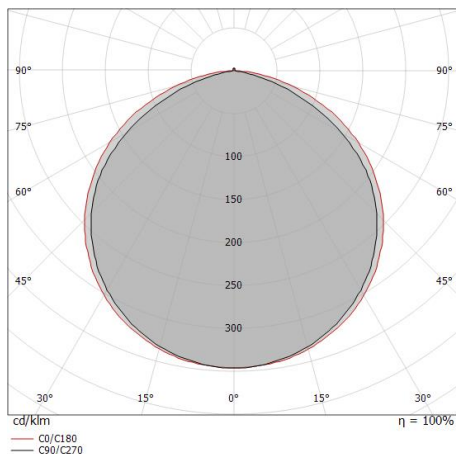

Ribbon 240 LEDs/m

Светодиодная полоса
1200 topLED 96 W DC 24 V | 19.2 W/m | 1611.8 Lm/m | CRI 80
98570

Технические данные	
Длина	5000 mm
Taglio minimo	25 mm
Тип	Светодиодная полоса
Место установки	Стена - Потолок
Место установки	Интерьерное освещение
Источник света	СИД
Circuit structure	topLED
Light emission direction	frontal
Номинальная мощность	96 W DC
Световой поток (источник)	8059 lm
Цветовая температура / Tone	3000 K
Коэффициент цветопередачи	80 Ra
Пост. ток / пост. напряжение	CV
Класс изоляции	3
IP	IP20
Испытание нити накаливания	850°
прямая установка на нормально возгорающиеся поверхности	Да
СЕ	Да
Драйвер прилагается	Нет
Изделие с регулицией яркости света	DALI - 1-10V
Поворотный механизм	Нет
Откидной механизм	Нет
Возможность установки на тротуаре	Нет
Способность выдерживать вес транспорта	Нет
Провод прилагается	Да
Длина кабеля	0.50 m
Обработка полимерами	Нет
Тип светового излучения	Одинарное излучение
Длина	5000 mm
Вес нетто	0.125 Kg
Защита от электростатических разрядов	Нет
Защита от перенапряжения	Нет

Ribbon 240 LEDs/m

Светодиодная полоса | 1200 topLED 96 W DC 24 V | 19.2 W/m | 1611.8 Lm/m | CRI 80
98570

Single emission led strip for indoor application. The warm white LED light source is composed of 1200 striped LEDs with CCT of 3000 K and a CRI 80; the source luminous flux is 8059 lm, with a 83.9 lm/W nominal luminous efficacy.

Distance [m]	Cone diameter [m]	illuminance [lx]
0.5	1.47 1.66	E(0°) 11152 E(C90) 996 E(C0) 762
1.0	2.94 3.33	E(0°) 2788 E(C90) 249 E(C0) 190
1.5	4.41 4.99	E(0°) 1239 E(C90) 111 E(C0) 85
2.0	5.89 6.66	E(0°) 697 E(C90) 62 E(C0) 48
2.5	7.36 8.32	E(0°) 446 E(C90) 40 E(C0) 30
3.0	8.83 9.99	E(0°) 310 E(C90) 28 E(C0) 21