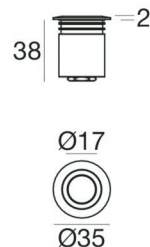

Подводные светильники
x powerLED 0 W DC 500 mA | CRI 80
97315W00

Технические данные

Тип	Подводные светильники
Место установки	Стена - Потолок - Пол
Место установки	Наружное освещение
Источник света	СИД
Circuit structure	powerLED
Оптика	Рассеянный свет
Light emission direction	upward
Номинальная мощность	0 W DC
Диапазон входного напряжения	500mA
Цветовая температура / Tone	3000 K
Коэффициент цветопередачи	80 Ra
Пост.ток / пост. напряжение	СС
Класс изоляции	3
IP	IP68
Максимальная глубина установки	20 m
ИК	ИК10
Испытание нити накаливания	850°
прямая установка на нормально возгорающиеся поверхности	Да
СЕ	Да
Драйвер прилагается	Нет
Изделие с регулицией яркости света	DALI - 1-10V
Поворотный механизм	Нет
Откидной механизм	Нет
Возможность установки на тротуаре	Да
Способность выдерживать вес транспорта	1500 Kg
Провод прилагается	Да
Длина кабеля	1 m
Обработка полимерами	Да
Тип светового излучения	Одинарное излучение
Вес нетто	0.168 Kg
Защита от электростатических разрядов	Нет
Защита от перенапряжения	Нет
Технологические характеристики изделия	Acquastop - TVS

отделка корпус

Материал	Нержавеющая сталь AISI 316L
Цвет	сталь
обработки	Дробеструйная обработка

Cables Electrification

Cable connector	No
-----------------	----

Sub_R | Submerged | Accessories
97315W00

Монтажный корпус - IP68
 Место установки: Стена, Пол; Тип установки: Стена из кладки L=75mm, H=93mm, D=75mm.
 Материал:АБС-пластик, Цвет:черный.

Code
98148

Монтажный корпус - Не для подводного использования
 Место установки: Стена, Пол; Тип установки: Стена из кладки L=70mm, H=54mm, D=70mm.
 Материал:АБС-пластик, Цвет:черный.

Code
98060