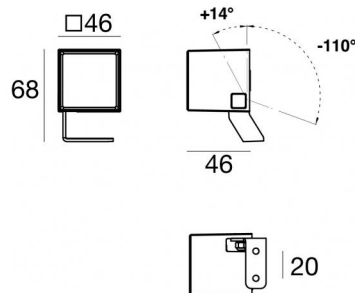

Periskop45 RGB

Прожектор | 3 x powerLEDs 4.5 W DC 500 mA
RGB

95330Z60

Технические данные

Тип	Поверхность
Место установки	Стена - Потолок - Пол
Место установки	Наружное освещение
Источник света	СИД
Circuit structure	powerLEDs
Оптика	Wide Flood
Light emission direction	frontal
Номинальная мощность	4.5 W DC
Диапазон входного напряжения	500mA
Цветовая температура / Tone	RGB
Пост.ток / пост. напряжение	CC
Класс изоляции	3
IP	IP66
IK	IK05
Испытание нити накаливания	850°
прямая установка на нормально возгорающиеся поверхности	Да
СЕ	Да
Драйвер прилагается	Нет
Изделие с регулишей яркости света	Да
Поворотный механизм	Orientabile
общий угол (вертикальная плоскость)	124 °
Откидной механизм	Нет
Возможность установки на тротуаре	Нет
Способность выдерживать вес транспорта	Нет
Провод прилагается	Да
Длина кабеля	1 m
Обработка полимерами	Да
Тип светового излучения	Одинарное излучение
Вес нетто	0.2 Kg
Защита от электростатических разрядов	Нет
Защита от перенапряжения	Нет
Технологические характеристики изделия	Acquastop - TCS

The device body is made of die-cast aluminium en ab - 46100 and features a dark brown finish, processed by means of open pore anodizing + powder coating; the diffuser is made of extra clear glass - tempered with a silk-screening treatment. The ingress protection degree is IP66; the total weight is of 0.2 kg. The power supply driver is not provided and is to be ordered separately.

The total absorbed power is 4.5 W. The power supply cable is included and features a 1 m length.

The device features protection class III and can be wall lights, ceiling or floor-mounted.

Compliant with the EN 60598-1 standard and its specific provisions.