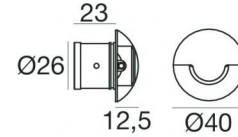

## Технические данные

Тип	Полустроенный -
Место установки	Стена
Место установки	Наружное освещение
Источник света	СИД
Circuit structure	powerLED
Оптика	Wide Flood
Light emission direction	downward
Номинальная мощность	0 W DC
Диапазон входного напряжения	630mA
Цветовая температура / Tone	3000 K
Коэффициент цветопередачи	80 Ra
Пост.ток / пост. напряжение	СС
Класс изоляции	3
IP	IP66
Испытание нити накаливания	850°
прямая установка на нормально возгорающиеся поверхности	Да
СЕ	Да
Драйвер прилагается	Нет
Изделие с регулицией яркости света	DALI - 1-10V
Поворотный механизм	Нет
Откидной механизм	Нет
Возможность установки на тротуаре	Нет
Способность выдерживать вес транспорта	Нет
Провод прилагается	Да
Длина кабеля	1 m
Обработка полимерами	Да
Тип светового излучения	Одинарное излучение
Вес нетто	0.075 Kg
Защита от электростатических разрядов	Нет
Защита от перенапряжения	Нет

Монтажный корпус  
Место установки: Стена; Тип установки: Стена из кладки L=49mm, H=60mm, D=60mm.  
Материал:АБС-пластик, Цвет:черный.

**Code**  
84915