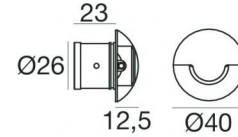

Настенный светильник
x powerLED 0 W DC 630 mA | CRI 80
92311W70

29

Технические данные

Тип	Полустроенный -
Место установки	Стена
Место установки	Наружное освещение
Источник света	СИД
Circuit structure	powerLED
Оптика	Wide Flood
Light emission direction	downward
Номинальная мощность	0 W DC
Диапазон входного напряжения	630mA
Цветовая температура / Tone	3000 K
Коэффициент цветопередачи	80 Ra
Пост.ток / пост. напряжение	СС
Класс изоляции	3
IP	IP66
Испытание нити накаливания	850°
прямая установка на нормально возгорающиеся поверхности	Да
СЕ	Да
Драйвер прилагается	Нет
Изделие с регулицией яркости света	DALI - 1-10V
Поворотный механизм	Нет
Откидной механизм	Нет
Возможность установки на тротуаре	Нет
Способность выдерживать вес транспорта	Нет
Провод прилагается	Да
Длина кабеля	1 m
Обработка полимерами	Да
Тип светового излучения	Одинарное излучение
Вес нетто	0.075 Kg
Защита от электростатических разрядов	Нет
Защита от перенапряжения	Нет

отделка корпус

Материал	Латунь
Цвет	белый RAL 9010
обработки	Окраска

Монтажный корпус
Место установки: Потолок; Тип установки: Стена из кладки L=42mm, H=35mm, D=35mm.
Материал:АБС-пластик, Цвет:черный.

Code
84336

Монтажный корпус
Место установки: Стена; Тип установки: Стена из кладки L=49mm, H=60mm, D=60mm.
Материал:АБС-пластик, Цвет:черный.

Code
84915