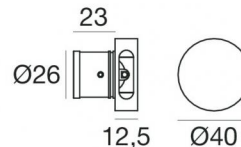

Настенный светильник
x powerLED 0 W DC 630 mA | CRI 80
92272W70

29

Технические данные

Тип	Полустроенный -
Место установки	Стена
Место установки	Наружное освещение
Источник света	СИД
Circuit structure	powerLED
Оптика	Wide Flood
Light emission direction	downward
Номинальная мощность	0 W DC
Диапазон входного напряжения	630mA
Цветовая температура / Tone	3000 K
Коэффициент цветопередачи	80 Ra
Пост.ток / пост. напряжение	СС
Класс изоляции	3
IP	IP66
Испытание нити накаливания	850°
прямая установка на нормально возгорающиеся поверхности	Да
СЕ	Да
Драйвер прилагается	Нет
Изделие с регулицией яркости света	DALI - 1-10V
Поворотный механизм	Нет
Откидной механизм	Нет
Возможность установки на тротуаре	Нет
Способность выдерживать вес транспорта	Нет
Провод прилагается	Да
Длина кабеля	1 m
Обработка полимерами	Да
Тип светового излучения	Одинарное излучение
Вес нетто	0.127 Kg
Защита от электростатических разрядов	Нет
Защита от перенапряжения	Нет

отделка корпус

Материал	Алюминий
Цвет	Серий
обработки	Окраска

Монтажный корпус
Место установки: Потолок; Тип установки: Стена из кладки L=42mm, H=35mm, D=35mm.
Материал:АБС-пластик, Цвет:черный.

Code
84336

Монтажный корпус
Место установки: Стена; Тип установки: Стена из кладки L=49mm, H=60mm, D=60mm.
Материал:АБС-пластик, Цвет:черный.

Code
84915