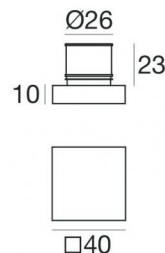

Настенный светильник
1 x powerLED 1 W DC 350 mA | Синий

92262B00

29

Технические данные

Тип	Полустроенный -
Место установки	Стена
Место установки	Наружное освещение
Источник света	СИД
Circuit structure	powerLED
Оптика	Рассеянный свет
Light emission direction	frontal
Номинальная мощность	1 W DC
Диапазон входного напряжения	350mA
Цветовая температура / Tone	Синий
Пост.ток / пост. напряжение	СС
Класс изоляции	3
IP	IP65
Испытание нити накаливания	850°
прямая установка на нормально возгорающиеся поверхности	Да
СЕ	Да
Драйвер прилагается	Нет
Изделие с регулиацией яркости света	DALI - 1-10V
Поворотный механизм	Нет
Откидной механизм	Нет
Возможность установки на тротуаре	Нет
Способность выдерживать вес транспорта	Нет
Провод прилагается	Да
Длина кабеля	1 m
Обработка полимерами	Да
Тип светового излучения	Одинарное излучение
Вес нетто	0.085 Kg
Защита от электростатических разрядов	Нет
Защита от перенапряжения	Нет
Технологические характеристики изделия	Acquastop - TVS

The total absorbed power is 1 W. The power supply cable is included and features a 1 m length.

The device features protection class III and can be wall lights-mounted, with a 29 mm diameter hole (in plasterboard) with an outer casing, code 84915(for concrete or masonry).