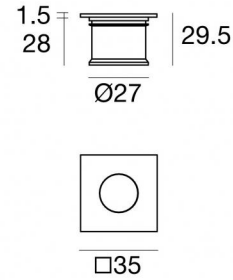

Аплайты | x powerLED 0 W DC 350 mA
CRI 80
92088M15

29

Технические данные

Тип	Frame
Место установки	Пол
Место установки	Наружное освещение
Источник света	СИД
Circuit structure	powerLED
Оптика	Spot
Light emission direction	upward
Номинальная мощность	0 W DC
Диапазон входного напряжения	350mA
Цветовая температура / Tone	2700 K
Коэффициент цветопередачи	80 Ra
Пост.ток / пост. напряжение	CC
Класс изоляции	3
IP	IP66
IK	IK05
Испытание нити накаливания	850°
прямая установка на нормально возгорающиеся поверхности	Да
СЕ	Да
Драйвер прилагается	Нет
Изделие с регулицией яркости света	DALI - 1-10V
Поворотный механизм	Нет
Откидной механизм	Нет
Возможность установки на тротуаре	Да
Способность выдерживать вес транспорта	Нет
Провод прилагается	Да
Длина кабеля	1 m
Обработка полимерами	Да
Тип светового излучения	Одинарное излучение
Вес нетто	0.066 Kg
Защита от электростатических разрядов	Нет
Защита от перенапряжения	Нет

отделка корпус

Материал	Латунь
Цвет	белый
обработки	Окраска