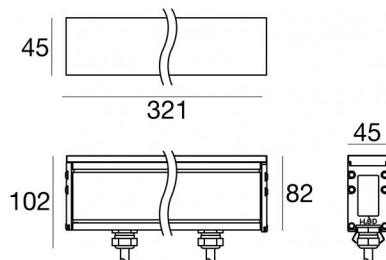

## Технические данные

Тип	Безрамное
Место установки	Пол
Место установки	Наружное освещение
Источник света	СИД
Circuit structure	powerLEDs
Оптика	Asymmetric Wallwasher
Light emission direction	upward
Номинальная мощность	13.2 W DC
Мощность общее	14.5 W
Номинальное входное напряжение	220 - 240 V AC
Диапазон входного напряжения	85 - 277 V AC
Frequency	50 - 60 Hz
Цветовая температура / Tone	RGBW - 4000 K
Пост.ток / пост. напряжение	AC
Класс изоляции	1
IP	IP67
IK	IK10
Испытание нити накаливания	850°
прямая установка на нормально возгорающиеся поверхности	Да
СЕ	Да
Драйвер прилагается	Control unit/Driver
Изделие с регулицией яркости света	DMX-RDM
Поворотный механизм	Нет
Откидной механизм	Нет
Возможность установки на тротуаре	Да
Способность выдерживать вес транспорта	5000 Kg
Провод прилагается	Да
Длина кабеля	0.2 m
Обработка полимерами	Нет
Тип светового излучения	Одианрное излучение
Вес нетто	1.5 Kg
Защита от электростатических разрядов	Да
Защита от перенапряжения	6 KV
Технологические характеристики изделия	Acquastop - TVS

The total absorbed power is 13.2 W. The power supply cable is included and features a 0.2 m length.

The device features protection class I and can be floor-mounted with an outer casing, code 98724(for concrete or masonry).