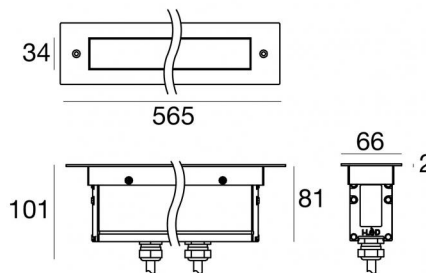

Линейные элементы | 220-240 V
20 x powerLEDs 22 W DC - 24.5 W AC | RGBW - 3000

92081V60

Технические данные	
Тип	Frame
Место установки	Стена - Пол
Место установки	Наружное освещение
Источник света	СИД
Circuit structure	powerLEDs
Оптика	Wide Flood
Light emission direction	upward
Номинальная мощность	22 W DC
Мощность общее	24.5 W
Номинальное входное напряжение	220 - 240 V AC
Диапазон входного напряжения	220 - 240 V AC
Frequency	50 - 60 Hz
Цветовая температура / Tone	RGBW - 3000 K
Пост.ток / пост. напряжение	AC
Класс изоляции	1
IP	IP67
IK	IK10
Испытание нити накаливания	850°
прямая установка на нормально возгорающиеся поверхности	Да
СЕ	Да
Драйвер прилагается	Control unit/Driver
Изделие с регулицией яркости света	DMX-RDM
Поворотный механизм	Нет
Откидной механизм	Нет
Возможность установки на тротуаре	Да
Способность выдерживать вес транспорта	Нет
Провод прилагается	Да
Длина кабеля	0.2 m
Обработка полимерами	Нет
Тип светового излучения	Одинарное излучение
Вес нетто	2.8 Kg
Защита от электростатических разрядов	Да
Защита от перенапряжения	5 KV
Технологические характеристики изделия	Acquastop - TVS

The device body is made of aluminium 6060 and features a anodised black finish, processed by means of 15 µm anodizing; the diffuser is made of extra clear glass - tempered with a silk-screening treatment. The ingress protection degree is IP67; the total weight is of 2.8 kg.

The total absorbed power is 22 W. The power supply cable is included and features a 0.2 m length.

The device features protection class I and can be wall lights or floor-mounted with an outer casing, code 98672(for concrete or masonry).