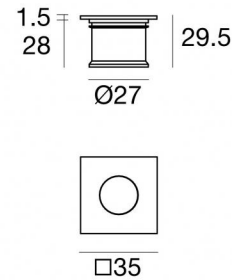

Аплайты | x powerLED 0 W DC 350 mA
CRI 80
92069W60

Технические данные

Тип	Frame
Место установки	Пол
Место установки	Наружное освещение
Источник света	СИД
Circuit structure	powerLED
Оптика	Wide Flood
Light emission direction	upward
Номинальная мощность	0 W DC
Диапазон входного напряжения	350mA
Цветовая температура / Tone	3000 K
Коэффициент цветопередачи	80 Ra
Пост.ток / пост. напряжение	СС
Класс изоляции	3
IP	IP66
IK	IK05
Испытание нити накаливания	850°
прямая установка на нормально возгорающиеся поверхности	Да
СЕ	Да
Драйвер прилагается	Нет
Изделие с регулицией яркости света	DALI - 1-10V
Поворотный механизм	Нет
Откидной механизм	Нет
Возможность установки на тротуаре	Да
Способность выдерживать вес транспорта	Нет
Провод прилагается	Да
Длина кабеля	1 m
Обработка полимерами	Да
Тип светового излучения	Одинарное излучение
Вес нетто	0.066 Kg
Защита от электростатических разрядов	Нет
Защита от перенапряжения	Нет

отделка корпус

Материал	Латунь
Цвет	хром
обработки	Гальваностегия

Beret_Q | Uplights | Accessories
92069W60

Монтажный корпус
Место установки: Стена; Тип установки: Стена из кладки L=49mm, H=60mm, D=60mm.
Материал:АБС-пластик, Цвет:черный.

Code
84915

Монтажный корпус
Место установки: Потолок; Тип установки: Стена из кладки L=42mm, H=35mm, D=35mm.
Материал:АБС-пластик, Цвет:черный.

Code
84336