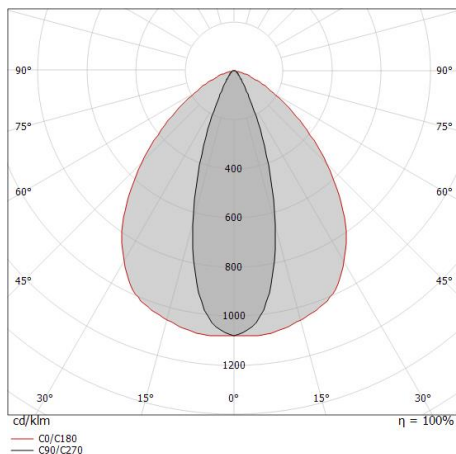

Archicove On/Off

Линейные элементы | 85-277 V
147 topLED 27 W DC - 30 W AC | CRI 80

92025N30

Технические данные

Тип	Поверхность
Место установки	Стена - Потолок - Пол
Место установки	Интерьерное освещение
Источник света	СИД
Circuit structure	topLED
Оптика	Elliptic M, Flood (30°÷39°) x >60°
Light emission direction	upward
Номинальная мощность	27 W DC
Мощность общее	30 W
Световой поток (источник)	3276 lm
Frequency	50 - 60 Hz
Цветовая температура / Tone	4000 K
Коэффициент цветопередачи	80 Ra
Пост.ток / пост. напряжение	AC
Класс изоляции	2
IP	IP40
IK	IK08
Испытание нити накаливания	850°
прямая установка на нормально возгорающиеся поверхности	Да
СЕ	Да
Драйвер прилагается	Драйвер
Изделие с регулицией яркости света	Нет
Поворотный механизм	Orientabile
общий угол (вертикальная плоскость)	180 °
Откидной механизм	Нет
Возможность установки на тротуаре	Нет
Способность выдерживать вес транспорта	Нет
Провод прилагается	Да
Длина кабеля	0.02 m
Обработка полимерами	Нет
Тип светового излучения	Одинарное излучение
Вес нетто	0.459 Kg
Защита от электростатических разрядов	4 KV
Защита от перенапряжения	0,5 KV
Технологические характеристики изделия	UV Resistant

Линейные элементы | 85-277 V | 147 topLED 27 W DC - 30 W AC | CRI 80
92025N30

Single emission lines for indoor application. The natural white LED light source with an elliptic m. flood (30°±39°) x >60° light distribution is composed of 147 topped LEDs with CCT of 4000 K and a CRI 80; the source luminous flux is 3276 lm, with a 121.3 lm/W nominal luminous efficacy.

Distance [m]	Cone diameter [m]	illuminance [lx]
0.5	0.31 0.99	E(0°) 9463 E(C90) 17.1° 4163 E(C0) 44.7° 1709
1.0	0.62 1.98	E(0°) 2366 E(C90) 17.1° 1041 E(C0) 44.7° 427
1.5	0.92 2.97	E(0°) 1051 E(C90) 17.1° 463 E(C0) 44.7° 190
2.0	1.23 3.96	E(0°) 591 E(C90) 17.1° 260 E(C0) 44.7° 107
2.5	1.54 4.95	E(0°) 379 E(C90) 17.1° 167 E(C0) 44.7° 68
3.0	1.85 5.94	E(0°) 263 E(C90) 17.1° 116 E(C0) 44.7° 47