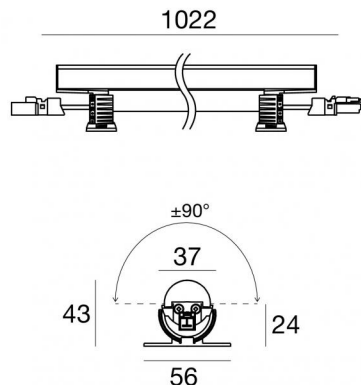

Archicove On/Off

Линейные элементы | 85-277 V
147 topLED 27 W DC - 30 W AC | CRI 80

92025N30

Технические данные

Тип	Поверхность
Место установки	Стена - Потолок - Пол
Место установки	Интерьерное освещение
Источник света	СИД
Circuit structure	topLED
Оптика	Elliptic M, Flood (30°÷39°) x >60°
Light emission direction	upward
Номинальная мощность	27 W DC
Мощность общее	30 W
Световой поток (источник)	3276 lm
Frequency	50 - 60 Hz
Цветовая температура / Tone	4000 K
Коэффициент цветопередачи	80 Ra
Пост.ток / пост. напряжение	AC
Класс изоляции	2
IP	IP40
IK	IK08
Испытание нити накаливания	850°
прямая установка на нормально возгорающиеся поверхности	Да
СЕ	Да
Драйвер прилагается	Драйвер
Изделие с регулицией яркости света	Нет
Поворотный механизм	Orientabile
общий угол (вертикальная плоскость)	180 °
Откидной механизм	Нет
Возможность установки на тротуаре	Нет
Способность выдерживать вес транспорта	Нет
Провод прилагается	Да
Длина кабеля	0.02 m
Обработка полимерами	Нет
Тип светового излучения	Одинарное излучение
Вес нетто	0.459 Kg
Защита от электростатических разрядов	4 KV
Защита от перенапряжения	0,5 KV
Технологические характеристики изделия	UV Resistant

отделка Кронштейн

Материал	Устойчивый к УФ-лучам поликарбонат
Цвет	прозрачный

Cables Electrification

IP (locked condition)	Male Plug 2 Pin
-----------------------	-----------------

Cable connector	Female Socket 2 Pin
-----------------	---------------------

The device body is made of aluminium 6060 and features a anodised aluminum finish, processed by means of 20 µm anodizing; the diffuser is made of uv resistant polycarbonate. The ingress protection degree is IP40; the total weight is of 0.459 kg.

The total absorbed power is 30 W. The power supply cable is included and features a 0.02 m length.

The device features protection class II and can be wall lights, ceiling or floor-mounted.

Compliant with the EN 60598-1 standard and its specific provisions.