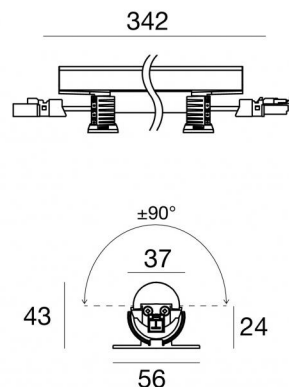

Archicove On/Off

Линейные элементы
topLED 0 W DC - 10 W AC | CRI 80
92023W00

Технические данные

Тип	Поверхность
Место установки	Стена - Потолок - Пол
Место установки	Интерьерное освещение
Источник света	СИД
Circuit structure	topLED
Оптика	Рассеянный свет
Light emission direction	upward
Номинальная мощность	0 W DC
Мощность общее	10 W
Цветовая температура / Tone	3000 K
Коэффициент цветопередачи	80 Ra
Пост. ток / пост. напряжение	AC
Класс изоляции	2
IP	IP40
IK	IK08
Испытание нити накаливания	850°
прямая установка на нормально возгорающиеся поверхности	Да
СЕ	Да
Драйвер прилагается	Драйвер
Изделие с регулицией яркости света	Нет
Поворотный механизм	Orientabile
общий угол (вертикальная плоскость)	180 °
Откидной механизм	Нет
Возможность установки на тротуаре	Нет
Способность выдерживать вес транспорта	Нет
Провод прилагается	Да
Длина кабеля	0.02 m
Обработка полимерами	Нет
Тип светового излучения	Одинарное излучение
Вес нетто	0.203 Kg
Защита от электростатических разрядов	4 KV
Защита от перенапряжения	0,5 KV
Технологические характеристики изделия	UV Resistant

отделка Кронштейн

Материал	Устойчивый к УФ-лучам поликарбонат
Цвет	прозрачный

Cables Electrification

Cable connector	Female Socket 2 Pin
Cable connector	Male Plug 2 Pin

Archicove On/Off | Lines | Accessories
92023W00

Скоба
L=295mm, H=3mm, D=56mm.
Материал:Железо, Цвет:цинк, обработки :Цинкование.

Finish	Code
Grey	98699

Кабель и соединитель
Длина 250 mm; Изоляция доррио; Сечение 0,75 mm²; Внешний диаметр: 2x2,1 mm; Цвета:
Синий - коричневый.

Code
98713

Кабель и соединитель
Длина 1000 mm; Изоляция доррио; Сечение 0,75 mm²; Внешний диаметр: 2x2,1 mm; Цвета:
Синий - коричневый.

Code
98716