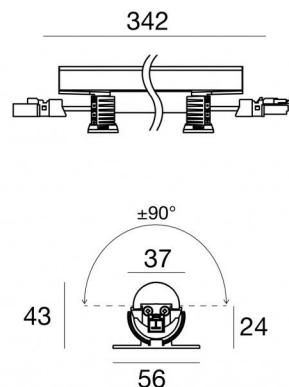

Archicove On/Off

Линейные элементы
topLED 0 W DC - 10 W AC | CRI 80

92023N60

Технические данные

Тип	Поверхность
Место установки	Стена - Потолок - Пол
Место установки	Интерьерное освещение
Источник света	СИД
Circuit structure	topLED
Оптика	Elliptic E. W. Flood ≥71° x >60°
Light emission direction	upward
Номинальная мощность	0 W DC
Мощность общее	10 W
Цветовая температура / Tone	4000 K
Коэффициент цветопередачи	80 Ra
Пост. ток / пост. напряжение	AC
Класс изоляции	2
IP	IP40
IK	IK08
Испытание нити накаливания	850°
прямая установка на нормально возгорающиеся поверхности	Да
СЕ	Да
Драйвер прилагается	Драйвер
Изделие с регулицией яркости света	Нет
Поворотный механизм	Orientabile
общий угол (вертикальная плоскость)	180 °
Откидной механизм	Нет
Возможность установки на тротуаре	Нет
Способность выдерживать вес транспорта	Нет
Провод прилагается	Да
Длина кабеля	0.02 m
Обработка полимерами	Нет
Тип светового излучения	Одинарное излучение
Вес нетто	0.203 Kg
Защита от электростатических разрядов	4 KV
Защита от перенапряжения	0,5 KV
Технологические характеристики изделия	UV Resistant

отделка Кронштейн

Материал	Устойчивый к УФ-лучам поликарбонат
Цвет	прозрачный

Cables Electrification

Cable connector	Female Socket 2 Pin
Cable connector	Male Plug 2 Pin

Archicove On/Off | Lines | Accessories
92023N60

Скоба
L=295mm, H=3mm, D=56mm.
Материал:Железо, Цвет:цинк, обработки :Цинкование.

Finish	Code
Grey	98699

Кабель и соединитель
Длина 250 mm; Изоляция доррио; Сечение 0,75 mm²; Внешний диаметр: 2x2,1 mm; Цвета:
Синий - коричневый.

Code
98713

Кабель и соединитель
Длина 1000 mm; Изоляция доррио; Сечение 0,75 mm²; Внешний диаметр: 2x2,1 mm; Цвета:
Синий - коричневый.

Code
98716