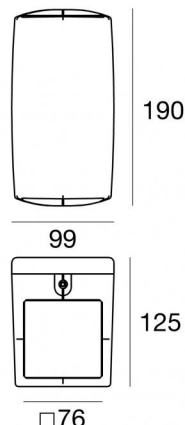

Настенный светильник
x powerLEDs 0 W DC - 28.8 W AC | CRI 80

91601W05

Технические данные

Тип	Поверхность
Место установки	Стена
Место установки	Наружное освещение
Источник света	СИД
Circuit structure	powerLEDs
Оптика	Ultra Spot
Light emission direction	upward
Номинальная мощность	0 W DC
Мощность общее	28.8 W
Цветовая температура / Tone	3000 K
Коэффициент цветопередачи	80 Ra
Пост.ток / пост. напряжение	AC
Класс изоляции	1
IP	IP65
IK	IK06
Испытание нити накаливания	850°
прямая установка на нормально возгорающиеся поверхности	Да
СЕ	Да
Драйвер прилагается	Драйвер
Изделие с регулишей яркости света	Нет
Поворотный механизм	Нет
Откидной механизм	Нет
Возможность установки на тротуаре	Нет
Способность выдерживать вес транспорта	Нет
Провод прилагается	Да
Длина кабеля	1 m
Обработка полимерами	Нет
Тип светового излучения	Одинарное излучение
Вес нетто	2.02 Kg
Защита от электростатических разрядов	4 KV
Защита от перенапряжения	4 KV
Технологические характеристики изделия	Acquastop - TVS

отделка корпус

Материал	Литой под давлением алюминий EN AB - 46100
Цвет	Серий
обработки	Анодирование со сквозными порами + порошковая краска

отделка рассеиватель

Материал	Экстра-прозрачное стекло - закаленное
Цвет	прозрачный
обработки	Трафаретная печать