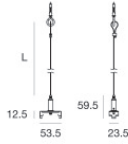

Distance [m]	Cone diameter [m]	illuminance [lx]
0.5	0.84 1.28	E(0°) 4992 E(C90) 2330 E(C0) 590
1.0	1.68 2.57	E(0°) 1248 E(C90) 583 E(C0) 148
1.5	2.52 3.85	E(0°) 555 E(C90) 259 E(C0) 66
2.0	3.36 5.14	E(0°) 312 E(C90) 146 E(C0) 37
2.5	4.20 6.42	E(0°) 200 E(C90) 93 E(C0) 24
3.0	5.03 7.71	E(0°) 139 E(C90) 65 E(C0) 16

Trail_line 7 poles

Системы | 220-240 V | 120 topLED 42 W DC - 45 W AC | Modular | CRI 80
90927N69

Components

Trail_line 7 poles

Trail_line 7 poles | Systems | Accessories
90927N69

Тросы для подвешивания

Code
90944

Тросы для подвешивания

Code
90943

Скоба
L=53mm, H=13mm, D=23mm

Code
90945

Заглушка
Материал:Алюминий, Цвет:белый RAL 9003, обработки :Окраска.

Code
90946

Профиль
Материал:Алюминий, Цвет:белый, обработки :Окраска.