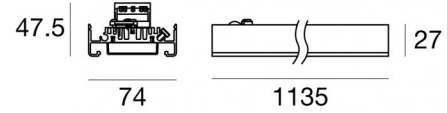

Trail_line 7 poles

Системы | 220-240 V | 120 topLED 42 W DC - 45 W AC | Modular | CRI 80
90927N69

Технические данные

Место установки	Потолок
Место установки	Интерьерное освещение
Источник света	СИД
Circuit structure	topLED
Оптика	Double Asymmetric
Light emission direction	downward
Номинальная мощность	42 W DC
Мощность общее	45 W
Световой поток (источник)	6186 lm
Frequency	60 - 50 Hz
Цветовая температура / Tone	4000 K
Коэффициент цветопередачи	80 Ra
Пост.ток / пост. напряжение	AC
Класс изоляции	I
IP	IP20
Испытание нити накаливания	650°
прямая установка на нормально возгорающиеся поверхности	Да
СЕ	Да
Драйвер прилагается	Драйвер
Изделие с регулицией яркости света	Нет
Поворотный механизм	Нет
Откидной механизм	Нет
Возможность установки на тротуаре	Нет
Способность выдерживать вес транспорта	Нет
Провод прилагается	Нет
Обработка полимерами	Нет
Тип светового излучения	Одиарное излучение
Вес нетто	2.254 Kg
Modularity	Modular
Защита от электростатических разрядов	Да
Защита от перенапряжения	Нет

The device body is made of aluminium and features a white finish, processed by means of coating; the diffuser is made of pmma. The ingress protection degree is IP20; the total weight is of 2.254 kg.

The total absorbed power is 45 W.