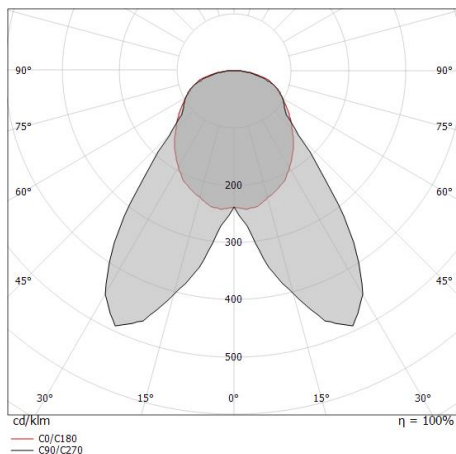

Single emission systems for indoor application. The natural white LED light source with a double asymmetric light distribution is composed of 120 topLED LEDs with CCT of 4000 K and a CRI 80; the source luminous flux is 6186 lm, with a 147.3 lm/W nominal luminous efficacy.

Иlluminotechnical Особенности

Light Output Ratio (LOR)	84 %
Световой поток (источник)	6186 lm
Световой поток светильника	5236 lm
Consumption	45 W
КПД светильника	116 lm/W
Температура цвета	4000 K
Standard Deviation of Colour Matching	3 Step MacAdam
Коэффициент цветопередачи	80 Ra
Температура соединения (прибор)	80
Стандартная температура рабочей среды	-20 / +50°C

LED Life / Failure Ratio

L70 B20 C0 36000h

UGR

UGR axial	25.9
UGR transversal	27.4
X=4H Y=8H	S=0.25H
Reflection factor	70/50/20

OPTICAL

Оптика C90/C270	80°
Оптика C0/C180	104°
Light distribution symmetry	Symmetrical 2 assis

Distance [m]	Cone diameter [m]	illuminance [lx]
0.5	0.84 1.28	E(0°) 4992 E(C90) 2330 E(C0) 590
1.0	1.68 2.57	E(0°) 1248 E(C90) 583 E(C0) 148
1.5	2.52 3.85	E(0°) 555 E(C90) 259 E(C0) 66
2.0	3.36 5.14	E(0°) 312 E(C90) 146 E(C0) 37
2.5	4.20 6.42	E(0°) 200 E(C90) 93 E(C0) 24
3.0	5.03 7.71	E(0°) 139 E(C90) 65 E(C0) 16