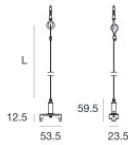

Distance [m]	Cone diameter [m]	illuminance [lx]
0.5	0.84 1.28	E(0°) 4992 E(C90) 2330 E(C0) 590
1.0	1.68 2.57	E(0°) 1248 E(C90) 583 E(C0) 148
1.5	2.52 3.85	E(0°) 555 E(C90) 259 E(C0) 66
2.0	3.36 5.14	E(0°) 312 E(C90) 146 E(C0) 37
2.5	4.20 6.42	E(0°) 200 E(C90) 93 E(C0) 24
3.0	5.03 7.71	E(0°) 139 E(C90) 65 E(C0) 16

Trail_line 7 poles

Системы | 220-240 V | 120 topLED 42 W DC - 45 W AC | Modular | CRI 80
90927N69

Components

Trail_line 7 poles

Trail_line 7 poles | Systems | Accessories
90927N69

Тросы для подвешивания

Code
90944

Тросы для подвешивания

Code
90943

Скоба
L=53mm, H=13mm, D=23mm

Code
90945

Заглушка
Материал:Алюминий, Цвет:белый RAL 9003, обработки :Окраска.

Code
90946

Профиль
Материал:Алюминий, Цвет:белый, обработки :Окраска.