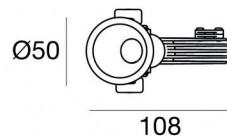

Даунлайты | x powerLED 0 W DC 350 mA

CRI 90

90835N60

46

Технические данные	
Место установки	Потолок
Место установки	Интерьерное освещение
Источник света	СИД
Circuit structure	powerLED
Оптика	Medium Wide Flood
Light emission direction	downward
Номинальная мощность	0 W DC
Диапазон входного напряжения	350mA
Цветовая температура / Tone	4000 K
Коэффициент цветопередачи	90 Ra
Пост.ток / пост. напряжение	CC
Класс изоляции	3
IP	IP44
IP оптического отсека	IP65
Испытание нити накаливания	850°
прямая установка на нормально возгорающиеся поверхности	Да
СЕ	Да
Драйвер прилагается	Нет
Изделие с регуляцией яркости света	DALI - 1-10V
Поворотный механизм	Нет
Откидной механизм	Нет
Возможность установки на тротуаре	Нет
Способность выдерживать вес транспорта	Нет
Провод прилагается	Да
Длина кабеля	0.170 m
Обработка полимерами	Нет
Тип светового излучения	Одинарное излучение
Вес нетто	0.078 Kg
Защита от электростатических разрядов	Нет
Защита от перенапряжения	Нет
Оптическая технология	F.O.L. - Honey comb
Технологические характеристики изделия	TVS