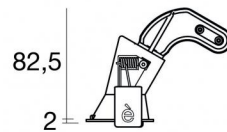

Даунлайты | x powerLED 0 W DC 350 mA

CRI 90

90835N60

46

Технические данные	
Место установки	Потолок
Место установки	Интерьерное освещение
Источник света	СИД
Circuit structure	powerLED
Оптика	Medium Wide Flood
Light emission direction	downward
Номинальная мощность	0 W DC
Диапазон входного напряжения	350mA
Цветовая температура / Tone	4000 K
Коэффициент цветопередачи	90 Ra
Пост.ток / пост. напряжение	CC
Класс изоляции	3
IP	IP44
IP оптического отсека	IP65
Испытание нити накаливания	850°
прямая установка на нормально возгорающиеся поверхности	Да
СЕ	Да
Драйвер прилагается	Нет
Изделие с регуляцией яркости света	DALI - 1-10V
Поворотный механизм	Нет
Откидной механизм	Нет
Возможность установки на тротуаре	Нет
Способность выдерживать вес транспорта	Нет
Провод прилагается	Да
Длина кабеля	0.170 m
Обработка полимерами	Нет
Тип светового излучения	Одинарное излучение
Вес нетто	0.078 Kg
Защита от электростатических разрядов	Нет
Защита от перенапряжения	Нет
Оптическая технология	F.O.L. - Honey comb
Технологические характеристики изделия	TVS