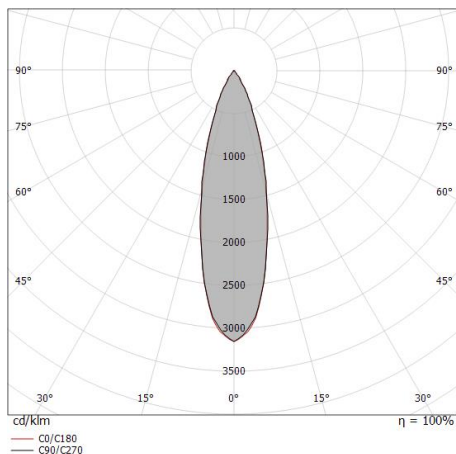

Даунлайты | 1 x powerLED 8 W DC 700 mA

CRI 90

90666N30

64

□71

Технические данные

Место установки	Потолок
Место установки	Интерьерное освещение
Источник света	СИД
Circuit structure	powerLED
Оптика	Flood
Light emission direction	downward
Номинальная мощность	8 W DC
Световой поток (источник)	796 lm
Диапазон входного напряжения	700mA
Цветовая температура / Tone	4000 K
Коэффициент цветопередачи	90 Ra
Пост.ток / пост. напряжение	СС
Класс изоляции	3
IP	IP44
IP оптического отсека	IP65
Испытание нити накаливания	850°
прямая установка на нормально возгорающиеся поверхности	Да
СЕ	Да
Драйвер прилагается	Нет
Изделие с регулицией яркости света	DALI - 1-10V
Поворотный механизм	Нет
Откидной механизм	Нет
Возможность установки на тротуаре	Нет
Способность выдерживать вес транспорта	Нет
Провод прилагается	Нет
Обработка полимерами	Нет
Тип светового излучения	Одинарное излучение
Вес нетто	0.192 Kg
Защита от электростатических разрядов	Нет
Защита от перенапряжения	Нет
Оптическая технология	F.O.L. - Honey comb
Технологические характеристики изделия	TVS

Compliant with the EN 60598-1 standard and its specific provisions.

Distance [m]	Cone diameter [m]	illuminance [lx]
0.5	0.25 0.25	E(0°) 3866 E(C90) 14.1° 1774 E(C0) 14.0° 1780
1.0	0.50 0.50	E(0°) 967 E(C90) 14.1° 444 E(C0) 14.0° 445
1.5	0.75 0.75	E(0°) 430 E(C90) 14.1° 197 E(C0) 14.0° 198
2.0	1.00 1.00	E(0°) 242 E(C90) 14.1° 111 E(C0) 14.0° 111
2.5	1.26 1.25	E(0°) 155 E(C90) 14.1° 71 E(C0) 14.0° 71
3.0	1.51 1.50	E(0°) 107 E(C90) 14.1° 49 E(C0) 14.0° 49