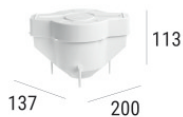

Reflection factor 70/50/20

OPTICAL

Оптика C0/C180 28°

Light distribution symmetry Symmetrical

COLOR VECTOR GRAPHIC

Монтажный корпус

Место установки: Потолок; Тип установки: Стена из кладки L=200mm, H=113mm, D=137mm.