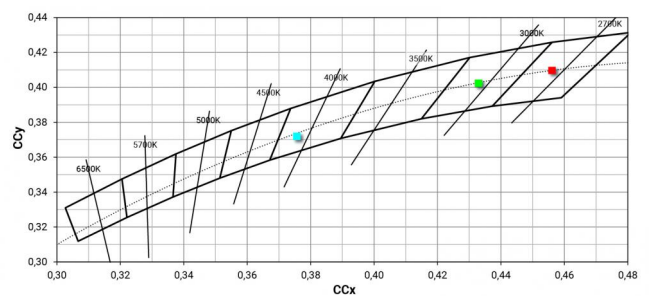

COLOR VECTOR GRAPHIC