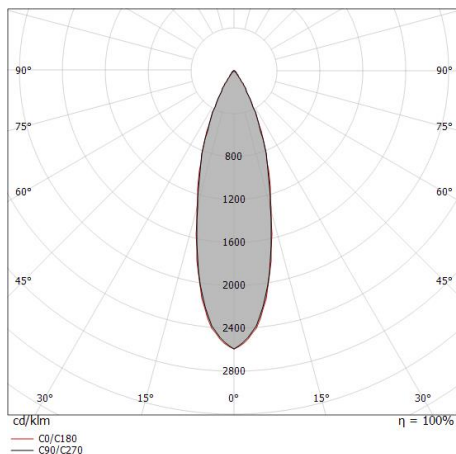

Даунлайты | 1 x powerLED 8 W DC 700 mA

CRI 90

90660N30

64

□71

Технические данные

Место установки	Потолок
Место установки	Интерьерное освещение
Источник света	СИД
Circuit structure	powerLED
Оптика	Medium Flood
Light emission direction	downward
Номинальная мощность	8 W DC
Световой поток (источник)	796 lm
Диапазон входного напряжения	700mA
Цветовая температура / Tone	4000 K
Коэффициент цветопередачи	90 Ra
Пост.ток / пост. напряжение	СС
Класс изоляции	3
IP	IP44
IP оптического отсека	IP65
Испытание нити накаливания	850°
прямая установка на нормально возгорающиеся поверхности	Да
СЕ	Да
Драйвер прилагается	Нет
Изделие с регулицией яркости света	DALI - 1-10V
Поворотный механизм	Нет
Откидной механизм	Нет
Возможность установки на тротуаре	Нет
Способность выдерживать вес транспорта	Нет
Провод прилагается	Нет
Обработка полимерами	Нет
Тип светового излучения	Одинарное излучение
Вес нетто	0.192 Kg
Защита от электростатических разрядов	Нет
Защита от перенапряжения	Нет
Оптическая технология	F.O.L.
Технологические характеристики изделия	TVS

Compliant with the EN 60598-1 standard and its specific provisions.

Distance [m]	Cone diameter [m]	0.27 0.27	0.54 0.55	0.82 0.82	1.09 1.08	1.36 1.37	1.63 1.64	E(0°) E(C90) E(C0)	4433 1993 1995
0.5								15.2° 15.3°	1108 498 499
1.0								15.2° 15.3°	493 221 222
1.5								15.2° 15.3°	277 125 125
2.0								15.2° 15.3°	177 80 80
2.5								15.2° 15.3°	123 55 55
3.0								15.2° 15.3°	