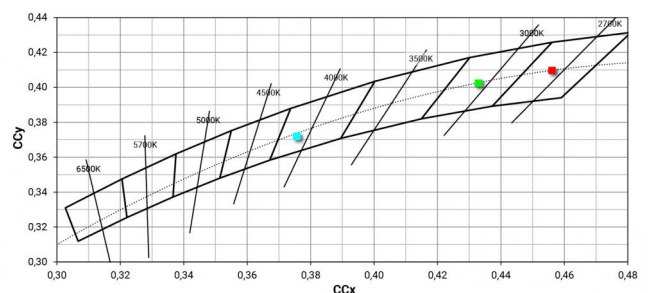

COLOR VECTOR GRAPHIC