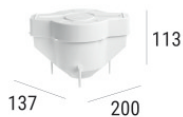

Reflection factor 70/50/20

OPTICAL

Оптика C0/C180 30°

Light distribution symmetry Symmetrical

COLOR VECTOR GRAPHIC

Монтажный корпус

Место установки: Потолок; Тип установки: Стена из кладки L=200mm, H=113mm, D=137mm.