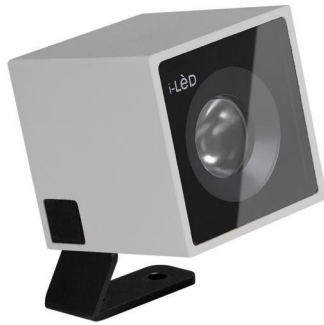

Прожектор l x powerLED 0 W DC 500 mA  
CRI 80  
90521N15

## Технические данные

Тип	Поверхность
Место установки	Стена - Потолок - Пол
Место установки	Наружное освещение
Источник света	СИД
Circuit structure	powerLED
Оптика	Spot + Spot + Spot + Spot + Spot
Light emission direction	frontal + frontal + frontal + frontal + frontal
Номинальная мощность	0 W DC
Цветовая температура / Tone	4000 K
Коэффициент цветопередачи	80 Ra
Пост.ток / пост. напряжение	CC
Класс изоляции	3
IP	IP66
IK	IK05
Испытание нити накаливания	850°
прямая установка на нормально возгорающиеся поверхности	Да
СЕ	Да
Драйвер прилагается	Нет
Изделие с регулиацией яркости света	DALI - 1-10V
Поворотный механизм	Orientabile
общий угол (вертикальная плоскость)	124 °
Откидной механизм	Нет
Возможность установки на тротуаре	Нет
Способность выдерживать вес транспорта	Нет
Провод прилагается	Да
Длина кабеля	1 m
Обработка полимерами	Да
Тип светового излучения	Одинарное излучение
Вес нетто	0.2 Kg
Защита от электростатических разрядов	Нет
Защита от перенапряжения	Нет
Технологические характеристики изделия	Acquastop - TVS

## отделка корпус

Материал	Литой под давлением алюминий EN AB - 46100
Цвет	Серый
обработки	Анодирование со сквозными порами + порошковая краска

## отделка рассеиватель

Материал	Экстра-прозрачное стекло - закаленное
Цвет	прозрачный
обработки	Трафаретная печать