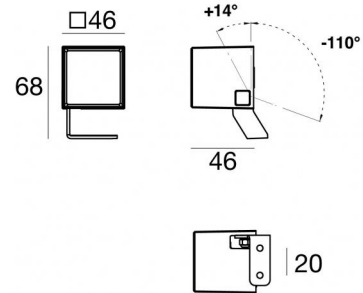

## Технические данные

Тип	Поверхность
Место установки	Стена - Потолок - Пол
Место установки	Наружное освещение
Источник света	СИД
Circuit structure	powerLED
Оптика	Spot + Spot + Spot + Spot + Spot
Light emission direction	frontal + frontal + frontal + frontal + frontal
Номинальная мощность	0 W DC
Цветовая температура / Tone	4000 K
Коэффициент цветопередачи	80 Ra
Пост.ток / пост. напряжение	CC
Класс изоляции	3
IP	IP66
IK	IK05
Испытание нити накаливания	850°
прямая установка на нормально возгорающиеся поверхности	Да
СЕ	Да
Драйвер прилагается	Нет
Изделие с регулиацией яркости света	DALI - 1-10V
Поворотный механизм	Orientabile
общий угол (вертикальная плоскость)	124 °
Откидной механизм	Нет
Возможность установки на тротуаре	Нет
Способность выдерживать вес транспорта	Нет
Провод прилагается	Да
Длина кабеля	1 m
Обработка полимерами	Да
Тип светового излучения	Одинарное излучение
Вес нетто	0.2 Kg
Защита от электростатических разрядов	Нет
Защита от перенапряжения	Нет
Технологические характеристики изделия	Acquastop - TVS