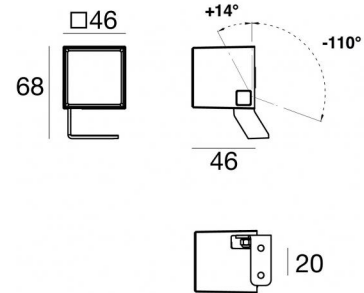

## Технические данные

Тип	Поверхность
Место установки	Стена - Потолок - Пол
Место установки	Наружное освещение
Источник света	СИД
Circuit structure	powerLED
Оптика	Flood + Flood + Flood + Flood + Flood
Light emission direction	frontal + frontal + frontal + frontal + frontal
Номинальная мощность	0 W DC
Цветовая температура / Tone	2700 K
Коэффициент цветопередачи	80 Ra
Пост.ток / пост. напряжение	CC
Класс изоляции	3
IP	IP66
ИК	IK05
Испытание нити накаливания	850°
прямая установка на нормально возгорающиеся поверхности	Да
СЕ	Да
Драйвер прилагается	Нет
Изделие с регулиацией яркости света	DALI - 1-10V
Поворотный механизм	Orientabile
общий угол (вертикальная плоскость)	124 °
Откидной механизм	Нет
Возможность установки на тротуаре	Нет
Способность выдерживать вес транспорта	Нет
Провод прилагается	Да
Длина кабеля	1 m
Обработка полимерами	Да
Тип светового излучения	Одинарное излучение
Вес нетто	0.2 Kg
Защита от электростатических разрядов	Нет
Защита от перенапряжения	Нет
Технологические характеристики изделия	Acquastop - TVS