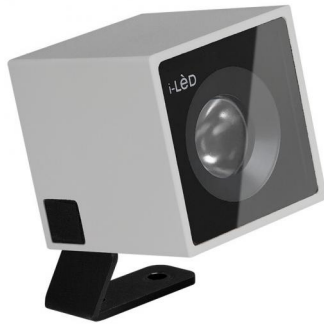

Прожектор 1 x powerLED 0 W DC 500 mA  
CRI 80  
90521M30

## Технические данные

Тип	Поверхность
Место установки	Стена - Потолок - Пол
Место установки	Наружное освещение
Источник света	СИД
Circuit structure	powerLED
Оптика	Flood + Flood + Flood + Flood + Flood
Light emission direction	frontal + frontal + frontal + frontal + frontal
Номинальная мощность	0 W DC
Цветовая температура / Tone	2700 K
Коэффициент цветопередачи	80 Ra
Пост.ток / пост. напряжение	CC
Класс изоляции	3
IP	IP66
ИК	IK05
Испытание нити накаливания	850°
прямая установка на нормально возгорающиеся поверхности	Да
СЕ	Да
Драйвер прилагается	Нет
Изделие с регулиацией яркости света	DALI - 1-10V
Поворотный механизм	Orientabile
общий угол (вертикальная плоскость)	124 °
Откидной механизм	Нет
Возможность установки на тротуаре	Нет
Способность выдерживать вес транспорта	Нет
Провод прилагается	Да
Длина кабеля	1 m
Обработка полимерами	Да
Тип светового излучения	Одинарное излучение
Вес нетто	0.2 Kg
Защита от электростатических разрядов	Нет
Защита от перенапряжения	Нет
Технологические характеристики изделия	Acquastop - TVS

## отделка корпус

Материал	Литой под давлением алюминий EN AB - 46100
Цвет	Серый
обработки	Анодирование со сквозными порами + порошковая краска

## отделка рассеиватель

Материал	Экстра-прозрачное стекло - закаленное
Цвет	прозрачный
обработки	Трафаретная печать