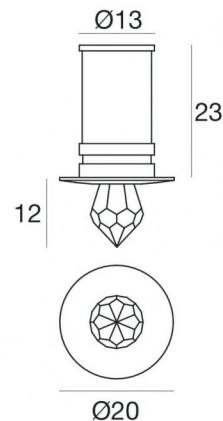

### Технические данные

Тип	Полувстроенный
Место установки	Потолок
Место установки	Интерьерное освещение
Источник света	СИД
Circuit structure	5mmLED
Оптика	Рассеянный свет
Номинальная мощность	0.5 W DC
Цветовая температура / Tone	RGB
Пост.ток / пост. напряжение	CV
Класс изоляции	3
IP	IP20
Испытание нити накаливания	850°
прямая установка на нормально возгорающиеся поверхности	Да
СЕ	Да
Драйвер прилагается	Нет
Изделие с регулицией яркости света	Да
Поворотный механизм	Нет
Откидной механизм	Нет
Возможность установки на тротуаре	Нет
Способность выдерживать вес транспорта	Нет
Провод прилагается	Да
Длина кабеля	0.12 m
Обработка полимерами	Нет
Тип светового излучения	Одинарное излучение
Вес нетто	0.015 Kg
Защита от электростатических разрядов	Нет
Защита от перенапряжения	Нет