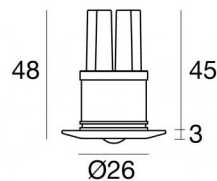

Даунлайты | 3 x powerLED 0 W DC 220 mA

RGB

86613Z60

29

Технические данные

Место установки	Стена - Потолок
Место установки	Интерьерное освещение
Источник света	СИД
Оптика	Wide Flood
Номинальная мощность	0 W DC
Диапазон входного напряжения	220mA
Цветовая температура / Tone	RGB
Пост.ток / пост. напряжение	CC
Класс изоляции	3
IP	IP44
Испытание нити накаливания	850°
прямая установка на нормально возгорающиеся поверхности	Да
СЕ	Да
Драйвер прилагается	Нет
Изделие с регулицией яркости света	Да
Поворотный механизм	Нет
Откидной механизм	Нет
Возможность установки на тротуаре	Нет
Способность выдерживать вес транспорта	Нет
Провод прилагается	Да
Длина кабеля	0.12 m
Обработка полимерами	Да
Тип светового излучения	Одинарное излучение
Вес нетто	0.072 Kg
Защита от электростатических разрядов	Нет
Защита от перенапряжения	Нет

отделка корпус

Материал	Латунь
Цвет	никель
обработки	Эффект обработки сеткой

	<p>Монтажный корпус Место установки: Потолок; Тип установки: Стена из кладки L=69mm, H=60mm, D=60mm. Материал:АБС-пластик, Цвет:черный.</p>	<p>Code <u>84901</u></p>
	<p>Кабель и соединитель Тип кабеля power cable; Длина 1000 mm; Изоляция Одинарный; Сечение 0.5 mm²; Цвета: Синий - Зелёный - красный.</p>	<p>Code <u>84866</u></p>
	<p>Кабель и соединитель Тип кабеля power cable; Длина 3000 mm; Изоляция Одинарный; Сечение 0.5 mm²; Цвета: Синий - Зелёный - красный.</p>	<p>Code <u>84867</u></p>
	<p>Кабель и соединитель Тип кабеля power cable; Длина 1500 mm; Изоляция Одинарный; Сечение 0,35 mm²; Цвета: Синий - Зелёный - красный.</p>	<p>Code <u>84872</u></p>
	<p>Кабель и соединитель Тип кабеля power cable; Длина 1500 mm; Изоляция Одинарный; Сечение 0,35 mm²; Цвета: белый - чёрный.</p>	<p>Code <u>84873</u></p>
	<p>Регулятор яркости RF Remote controller</p>	<p>Code <u>C-E700003</u></p>
	<p>Remote RF</p>	<p>Code <u>C-W600001</u></p>