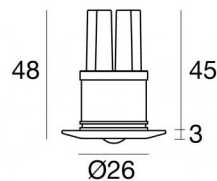

Даунлайты | 3 x powerLED 0 W DC 220 mA

RGB

86613Z15

29

Технические данные

Место установки	Стена - Потолок
Место установки	Интерьерное освещение
Источник света	СИД
Оптика	Spot
Номинальная мощность	0 W DC
Диапазон входного напряжения	220mA
Цветовая температура / Tone	RGB
Пост.ток / пост. напряжение	CC
Класс изоляции	3
IP	IP44
Испытание нити накаливания	850°
прямая установка на нормально возгорающиеся поверхности	Да
СЕ	Да
Драйвер прилагается	Нет
Изделие с регулицией яркости света	Да
Поворотный механизм	Нет
Откидной механизм	Нет
Возможность установки на тротуаре	Нет
Способность выдерживать вес транспорта	Нет
Провод прилагается	Да
Длина кабеля	0.12 m
Обработка полимерами	Да
Тип светового излучения	Одинарное излучение
Вес нетто	0.072 Kg
Защита от электростатических разрядов	Нет
Защита от перенапряжения	Нет

отделка корпус

Материал	Латунь
Цвет	никель
обработки	Эффект обработки сеткой

	<p>Монтажный корпус Место установки: Потолок; Тип установки: Стена из кладки L=69mm, H=60mm, D=60mm. Материал: АБС-пластик, Цвет: черный.</p>	<p>Code <u>84901</u></p>
	<p>Кабель и соединитель Тип кабеля power cable; Длина 1000 mm; Изоляция Одинарный; Сечение 0.5 mm²; Цвета: Синий - Зелёный - красный.</p>	<p>Code <u>84866</u></p>
	<p>Кабель и соединитель Тип кабеля power cable; Длина 3000 mm; Изоляция Одинарный; Сечение 0.5 mm²; Цвета: Синий - Зелёный - красный.</p>	<p>Code <u>84867</u></p>
	<p>Кабель и соединитель Тип кабеля power cable; Длина 1500 mm; Изоляция Одинарный; Сечение 0,35 mm²; Цвета: Синий - Зелёный - красный.</p>	<p>Code <u>84872</u></p>
	<p>Кабель и соединитель Тип кабеля power cable; Длина 1500 mm; Изоляция Одинарный; Сечение 0,35 mm²; Цвета: белый - чёрный.</p>	<p>Code <u>84873</u></p>
	<p>Регулятор яркости RF Remote controller</p>	<p>Code <u>C-E700003</u></p>
	<p>Remote RF</p>	<p>Code <u>C-W600001</u></p>