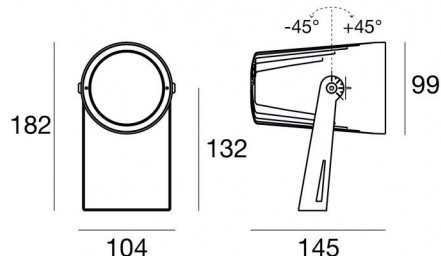

Прожектор | arrayLED 0 W DC - 17 W AC

CRI 80

84530M60

Технические данные

Тип	Поверхность
Место установки	Стена - Потолок - Пол
Место установки	Наружное освещение
Источник света	СИД
Circuit structure	arrayLED
Оптика	Wide Flood
Light emission direction	frontal
Номинальная мощность	0 W DC
Мощность общее	17 W
Цветовая температура / Tone	2700 K
Коэффициент цветопередачи	80 Ra
Пост.ток / пост. напряжение	AC
Класс изоляции	1
IP	IP66
IK	IK10
Испытание нити накаливания	850°
прямая установка на нормально возгорающиеся поверхности	Да
СЕ	Да
Драйвер прилагается	Драйвер
Изделие с регулицией яркости света	Нет
Поворотный механизм	Orientabile
общий угол (вертикальная плоскость)	90 °
Откидной механизм	Нет
Возможность установки на тротуаре	Нет
Способность выдерживать вес транспорта	Нет
Провод прилагается	Да
Длина кабеля	1 m
Обработка полимерами	Да
Тип светового излучения	Одинарное излучение
Вес нетто	1.7 Kg
Защита от электростатических разрядов	Да
Защита от перенапряжения	4 KV
Технологические характеристики изделия	Acquastop

Code
89371

противоослепление
Тип защиты от бликов: schermo cilindrico 45°.
Материал:Алюминий 6026, Цвет:чёрный, обработки :Анодирование со сквозными порами +
порошковая краска.

Code
99819