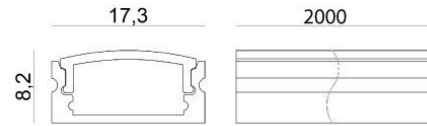

Modular
84446

Технические данные

Место установки	Стена - Потолок
Место установки	Интерьерное освещение
Испытание нити накаливания	Нет
прямая установка на нормально возгорающиеся поверхности	Да
СЕ	Да
Изделие с регулицией яркости света	Нет
Поворотный механизм	Нет
Откидной механизм	Нет
Возможность установки на тротуаре	Нет
Способность выдерживать вес транспорта	Нет
Провод прилагается	Нет
Обработка полимерами	Нет
Modularity	Modular

отделка корпус

Материал	Алюминий
Цвет	чёрный
обработки	Порошковое покрытие

Modular
84446

Components

		<p>Dropper RGB 60 LEDs/m - LED Strip topLED 72 W DC 24 V 14.4 W/m</p>	<p>Code <u>98025</u></p>
		<p>Ribbon Basic 60 LEDs/m - LED Strip topLED 24 W DC 24 V 4.8 W/m 570.2 Lm/m</p>	<p>Code <u>98012</u></p>
		<p>Ribbon Basic 60 LEDs/m - LED Strip topLED 24 W DC 24 V 4.8 W/m 540 Lm/m</p>	<p>Code <u>98011</u></p>
		<p>Ribbon 120 LEDs/m - LED Strip topLED 60 W DC 24 V 12 W/m 1367.8 Lm/m</p>	<p>Code <u>98077</u></p>
		<p>Ribbon 120 LEDs/m - LED Strip topLED 60 W DC 24 V 12 W/m 1236 Lm/m</p>	<p>Code <u>98078</u></p>
		<p>Ribbon RGB 60 LEDs/m - LED Strip topLED 72 W DC 24 V 14.4 W/m</p>	<p>Code <u>98017</u></p>
		<p>Ribbon 240 LEDs/m</p>	<p>Code <u>98083</u></p>
		<p>Ribbon 240 LEDs/m - LED Strip topLED 96 W DC 24 V 19.2 W/m 1537.8 Lm/m</p>	<p>Code <u>98084</u></p>