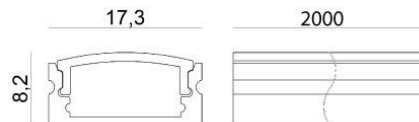

Modular
84446

Технические данные

Место установки	Стена - Потолок
Место установки	Интерьерное освещение
Испытание нити накаливания	Нет
прямая установка на нормально возгорающиеся поверхности	Да
СЕ	Да
Изделие с регулицией яркости света	Нет
Поворотный механизм	Нет
Откидной механизм	Нет
Возможность установки на тротуаре	Нет
Способность выдерживать вес транспорта	Нет
Провод прилагается	Нет
Обработка полимерами	Нет
Modularity	Modular

отделка корпус

Материал	Алюминий
Цвет	чёрный
обработки	Порошковое покрытие

Modular
84446

Components

		<p>Dropper RGB 60 LEDs/m - LED Strip topLED 72 W DC 24 V 14.4 W/m</p>	<p>Code <u>98025</u></p>
		<p>Ribbon Basic 60 LEDs/m - LED Strip topLED 24 W DC 24 V 4.8 W/m 570.2 Lm/m</p>	<p>Code <u>98012</u></p>
		<p>Ribbon Basic 60 LEDs/m - LED Strip topLED 24 W DC 24 V 4.8 W/m 540 Lm/m</p>	<p>Code <u>98011</u></p>
		<p>Ribbon 120 LEDs/m - LED Strip topLED 60 W DC 24 V 12 W/m 1367.8 Lm/m</p>	<p>Code <u>98077</u></p>
		<p>Ribbon 120 LEDs/m - LED Strip topLED 60 W DC 24 V 12 W/m 1236 Lm/m</p>	<p>Code <u>98078</u></p>
		<p>Ribbon RGB 60 LEDs/m - LED Strip topLED 72 W DC 24 V 14.4 W/m</p>	<p>Code <u>98017</u></p>
		<p>Ribbon 240 LEDs/m</p>	<p>Code <u>98083</u></p>
		<p>Ribbon 240 LEDs/m - LED Strip topLED 96 W DC 24 V 19.2 W/m 1537.8 Lm/m</p>	<p>Code <u>98084</u></p>